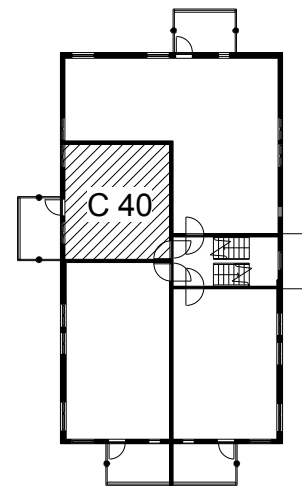

Kohteen tiedot:

Yhtiö: Lakelanportti K Oy
Katuosoite: Espoonaukio 7
Postitoimipaikka: 02770 ESPOO

Huoneiston tunnus: C 40
Huoneistotyyppi: 1 h + tk + p
Huoneiston pinta-ala: 32.5 m²
Kerrossijainti: 3.krs/3.krs

Pohjapiirros

1:100

**C 40 Sijainti**