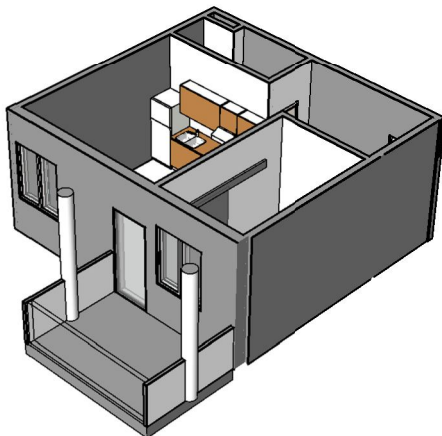

Kohteen tiedot:

Yhtiö: Lakelanportti K Oy
Katuosoite: Espoonaukio 7
Postitoimipaikka: 02770 ESPOO

Huoneiston tunnus: C 40
Huoneistotyyppi: 1 h + tk + p
Huoneiston pinta-ala: 32.5 m²
Kerrossijainti: 3.krs/3.krs

Pohjapiirros

1:100

**C 40 Sijainti**