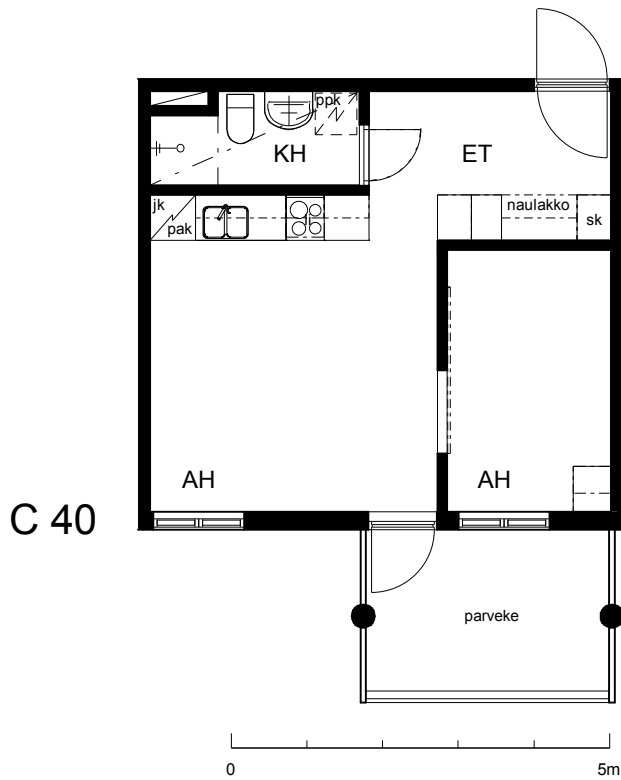

Kohteen tiedot:

Yhtiö: Lakelanportti K Oy
Katuosoite: Espoonaukio 7
Postitoimipaikka: 02770 ESPOO

Huoneiston tunnus: C 40
Huoneistotyyppi: 1 h + tk + p
Huoneiston pinta-ala: 32.5 m²
Kerrossijainti: 3.krs/3.krs

Pohjapiirros

1:100

**C 40 Sijainti**