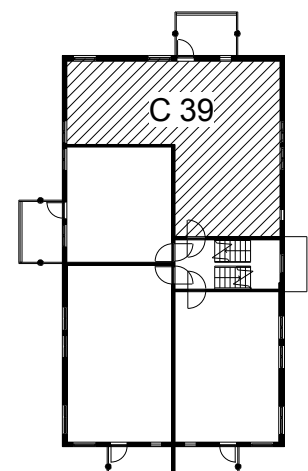

**Kohteen tiedot:**

Yhtiö: Lakelanportti K Oy  
 Katuosoite: Espoonaukio 7  
 Postitoimipaikka: 02770 ESPOO

Huoneiston tunnus: C 39  
 Huoneistotyyppi: 3 h + k + s + p  
 Huoneiston pinta-ala: 74.0 m<sup>2</sup>  
 Kerrossijainti: 3.krs/3.krs

**Pohjapiirros**  
 1:100

C 39

C 39 Sijainti