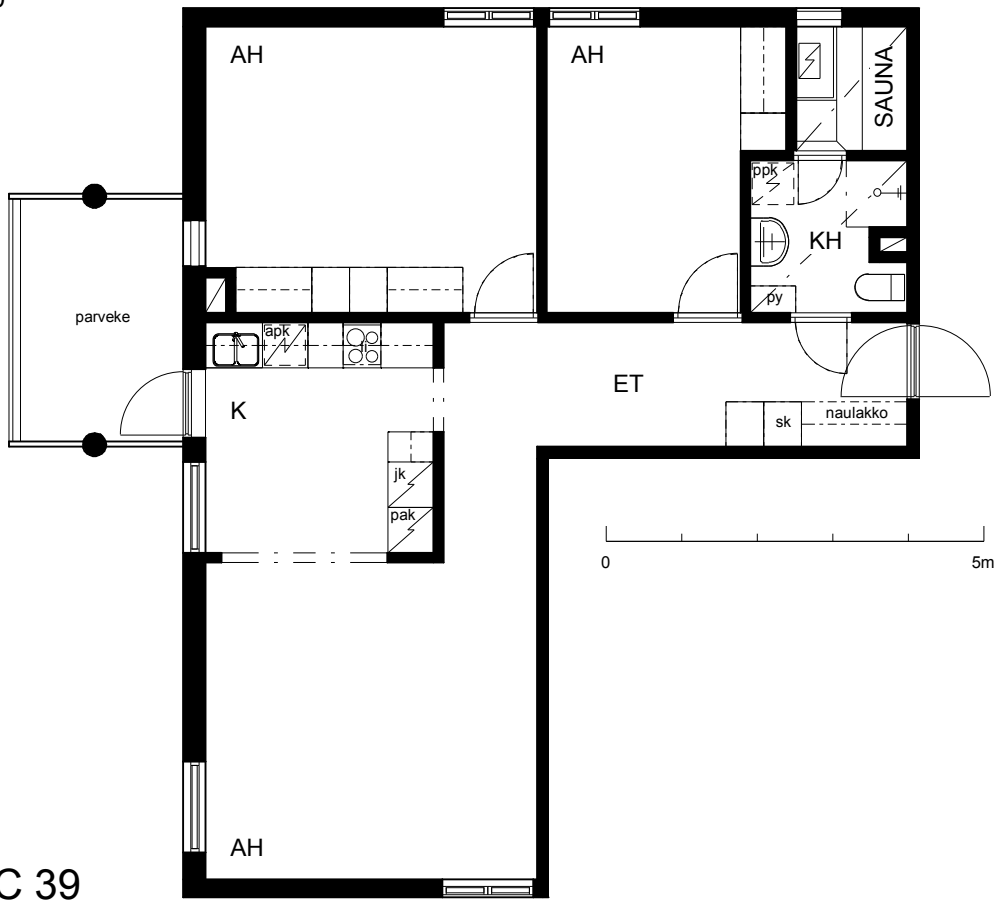

**Kohteen tiedot:**

Yhtiö: Lakelanportti K Oy  
 Katuosoite: Espoonaukio 7  
 Postitoimipaikka: 02770 ESPOO

Huoneiston tunnus: C 39  
 Huoneistotyyppi: 3 h + k + s + p  
 Huoneiston pinta-ala: 74.0 m<sup>2</sup>  
 Kerrossijainti: 3.krs/3.krs

**Pohjapiirros**  
 1:100

C 39

C 39 Sijainti