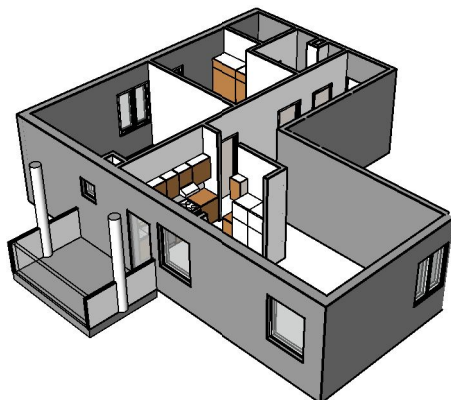

C 39 Sijainti