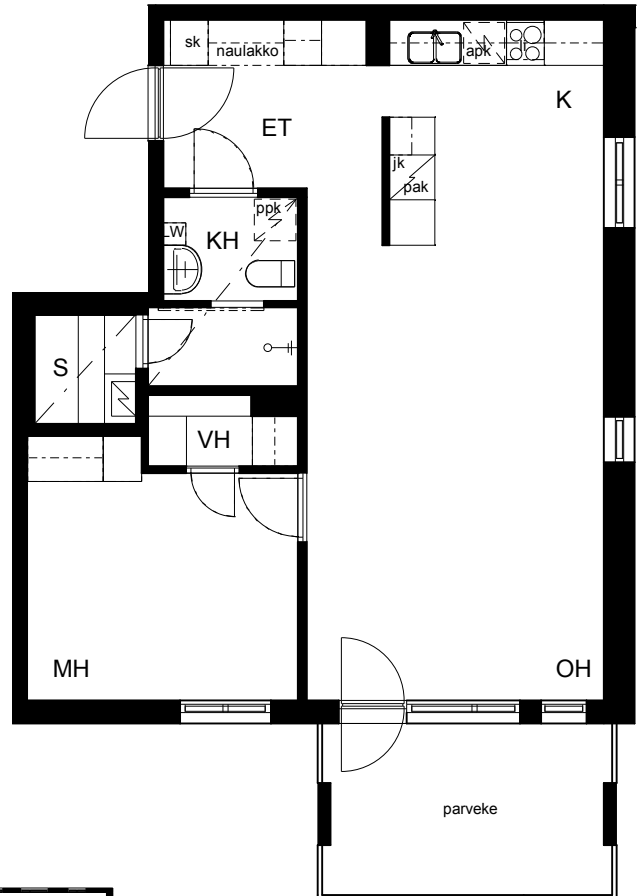

Kohteen tiedot:

Yhtiö: KOy Tampereen Hovi-Sarvis
 Katuosoite: Hatanpäänkatu 11
 Postitoimipaikka: 33100 Tampere

Huoneiston tunnus: C 38
 Huoneistotyyppi: 2 h + k + s + p
 Huoneiston pinta-ala: 62.0 m²
 Kerrossijainti: 1.krs/4.krs

Pohjapiirros

1:100

C 38

Hatanpäänkatu

C 38 Sijainti