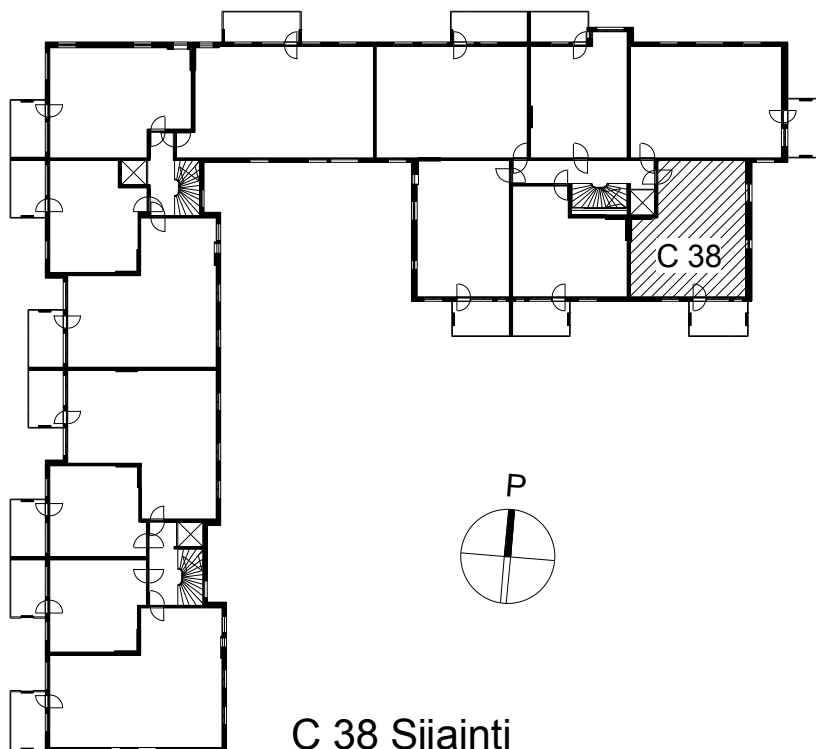

Kohteen tiedot:

Yhtiö: KOy Tampereen Hovi-Sarvis
 Katuosoite: Hatanpäänkatu 11
 Postitoimipaikka: 33100 Tampere

Huoneiston tunnus: C 38
 Huoneistotyyppi: 2 h + k + s + p
 Huoneiston pinta-ala: 62.0 m²
 Kerrossijainti: 1.krs/4.krs

Pohjapiirros

1:100

C 38

Hatanpäänkatu

C 38 Sijainti