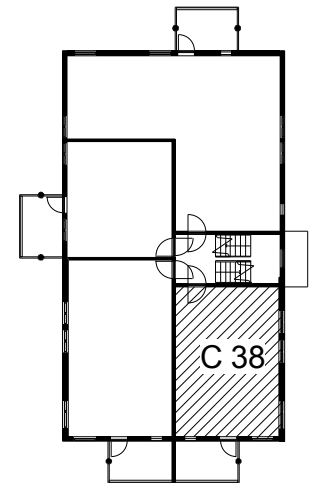

Kohteen tiedot:

Yhtiö: Lakelanportti K Oy
 Katuosoite: Espoonaukio 7
 Postitoimipaikka: 02770 ESPOO

Huoneiston tunnus: C 38
 Huoneistotyyppi: 2 h + kk + p
 Huoneiston pinta-ala: 42.5 m²
 Kerrossijainti: 2.krs/3.krs

Pohjapiirros

1:100

C 38 Sijainti