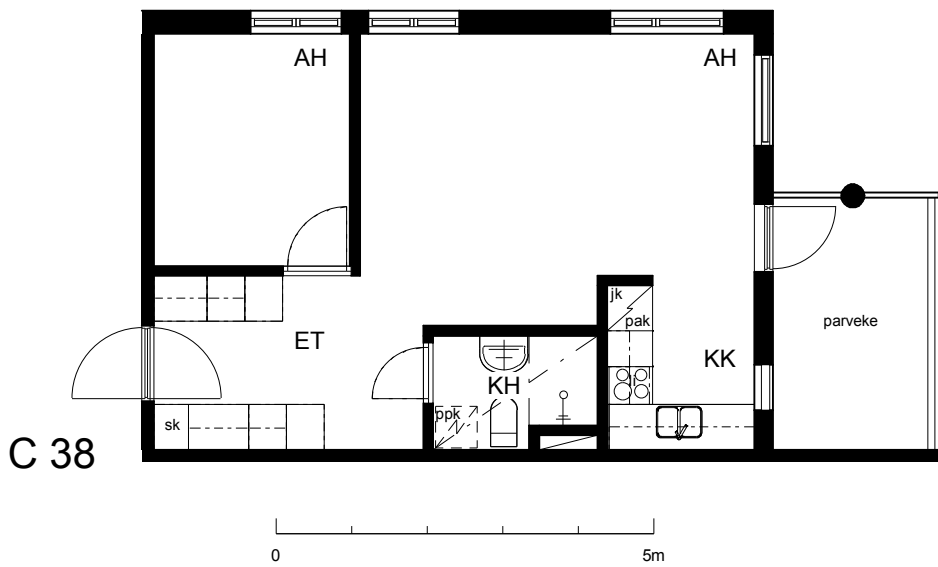

Kohteen tiedot:

Yhtiö: Lakelanportti K Oy
 Katuosoite: Espoonaukio 7
 Postitoimipaikka: 02770 ESPOO

Huoneiston tunnus: C 38
 Huoneistotyyppi: 2 h + kk + p
 Huoneiston pinta-ala: 42.5 m²
 Kerrossijainti: 2.krs/3.krs

Pohjapiirros

1:100

C 38 Sijainti