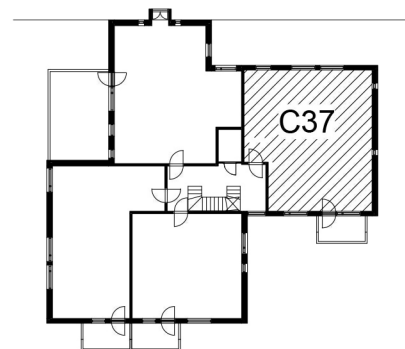

Kohteen tiedot:

Yhtiö: Kiinteistö-oy Rekipellonpuisto 1
Katuosoite: Rekipellontie 2
Postitoimipaikka: 00940 HELSINKI

Huoneiston tunnus: C37
Huoneistotyyppi: 3h + k + p
Huoneiston pinta-ala: 73.5 m²
Kerrossijainti: 5.krs/(6.krs)

Pohjapiirros
1:100

C37

C37, 3 H + K

0 5m

Rekipellontie

C37

Sijaintikaavio