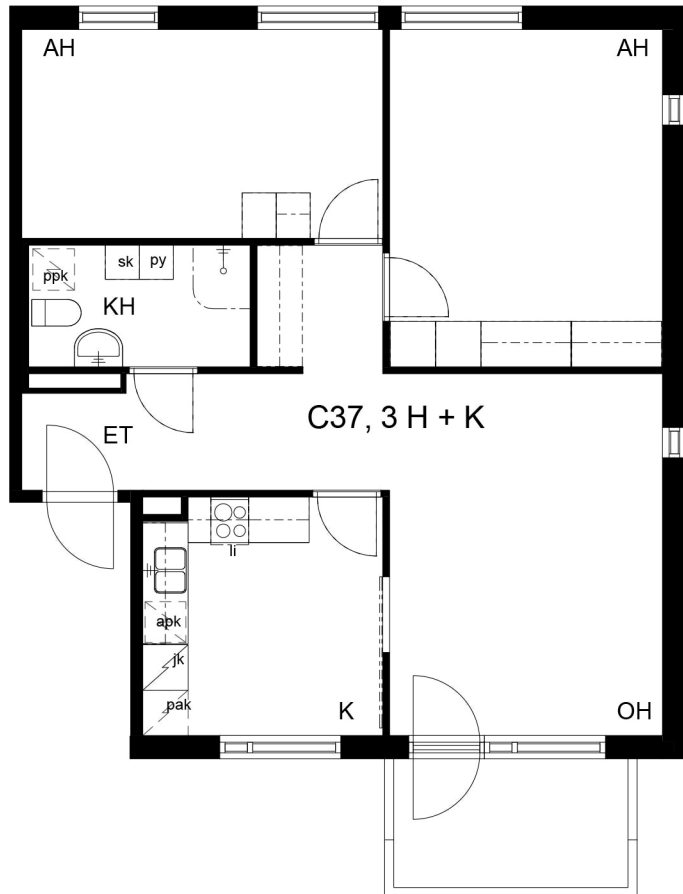

Kohteen tiedot:

Yhtiö: Kiinteistö-oy Rekipellonpuisto 1
Katuosoite: Rekipellontie 2
Postitoimipaikka: 00940 HELSINKI

Huoneiston tunnus: C37
Huoneistotyyppi: 3h + k + p
Huoneiston pinta-ala: 73.5 m²
Kerrossijainti: 5.krs/(6.krs)

Pohjapiirros
1:100

C37

C37, 3 H + K

0 5m

Rekipellontie

C37

Sijaintikaavio