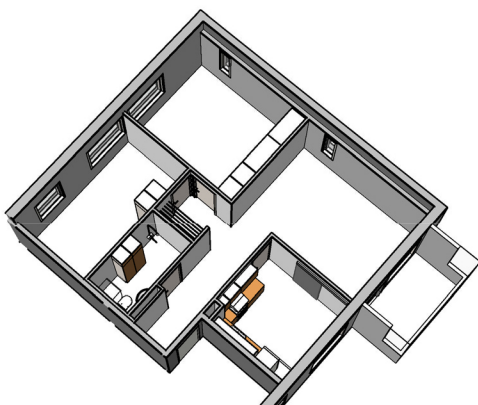

Kohteen tiedot:

Yhtiö: Kiinteistö-oy Rekipellonpuisto 1
Katuosoite: Rekipellontie 2
Postitoimipaikka: 00940 HELSINKI

Huoneiston tunnus: C37
Huoneistotyyppi: 3h + k + p
Huoneiston pinta-ala: 73.5 m²
Kerrossijainti: 5.krs/(6.krs)

Pohjapiirros
1:100

C37

C37, 3 H + K

0 5m

Rekipellontie

C37

Sijaintikaavio