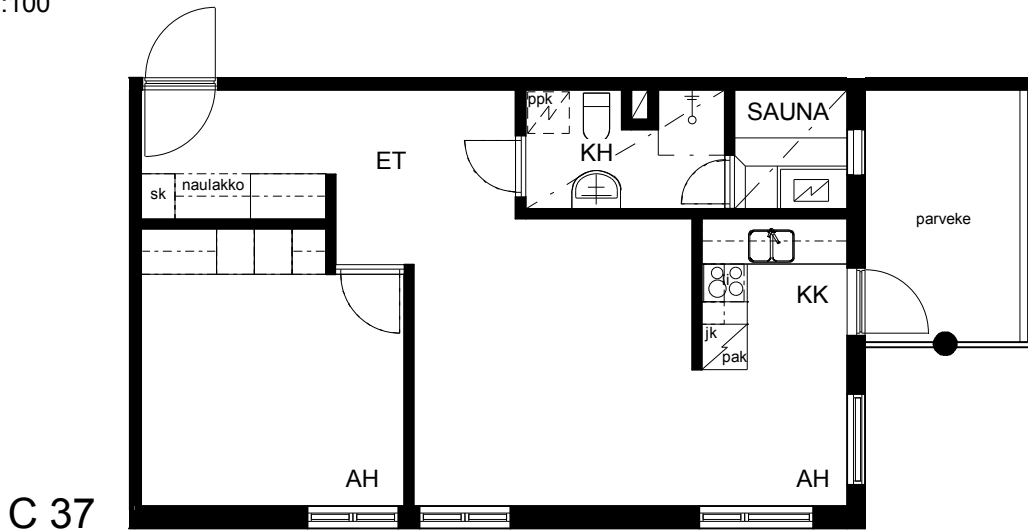

Kohteen tiedot:

Yhtiö: Lakelanportti K Oy
 Katuosoite: Espoonaukio 7
 Postitoimipaikka: 02770 ESPOO

Huoneiston tunnus: C 37
 Huoneistotyyppi: 2 h + kk + s + p
 Huoneiston pinta-ala: 50.0 m²
 Kerrossijainti: 2.krs/3.krs

Pohjapiirros

1:100

C 37 Sijainti