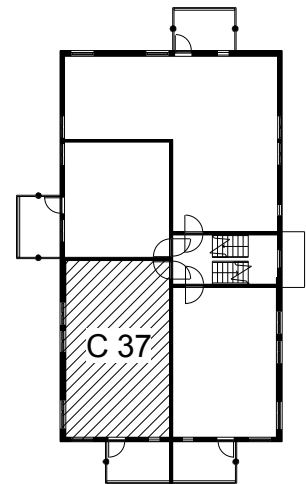

Kohteen tiedot:

Yhtiö: Lakelanportti K Oy
 Katuosoite: Espoonaukio 7
 Postitoimipaikka: 02770 ESPOO

Huoneiston tunnus: C 37
 Huoneistotyyppi: 2 h + kk + s + p
 Huoneiston pinta-ala: 50.0 m²
 Kerrossijainti: 2.krs/3.krs

Pohjapiirros

1:100

C 37 Sijainti