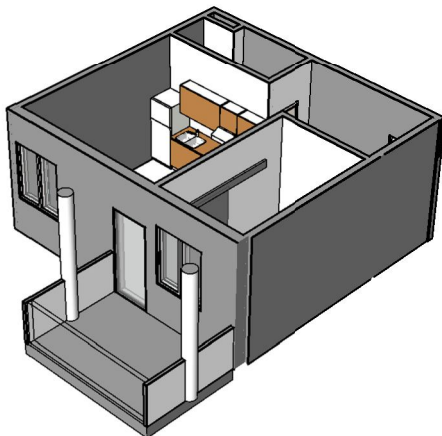

Kohteen tiedot:

Yhtiö: Lakelanportti K Oy
Katuosoite: Espoonaukio 7
Postitoimipaikka: 02770 ESPOO

Huoneiston tunnus: C 36
Huoneistotyyppi: 1 h + tk + p
Huoneiston pinta-ala: 32.5 m²
Kerrossijainti: 2.krs/3.krs

Pohjapiirros

1:100

C 36 Sijainti