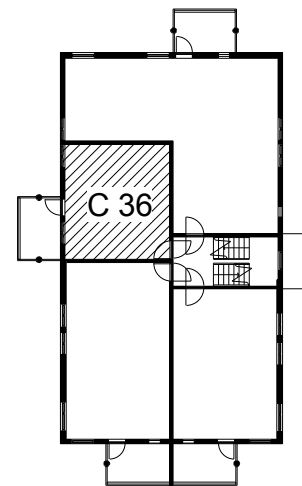

Kohteen tiedot:

Yhtiö: Lakelanportti K Oy
Katuosoite: Espoonaukio 7
Postitoimipaikka: 02770 ESPOO

Huoneiston tunnus: C 36
Huoneistotyyppi: 1 h + tk + p
Huoneiston pinta-ala: 32.5 m²
Kerrossijainti: 2.krs/3.krs

Pohjapiirros

1:100

C 36 Sijainti