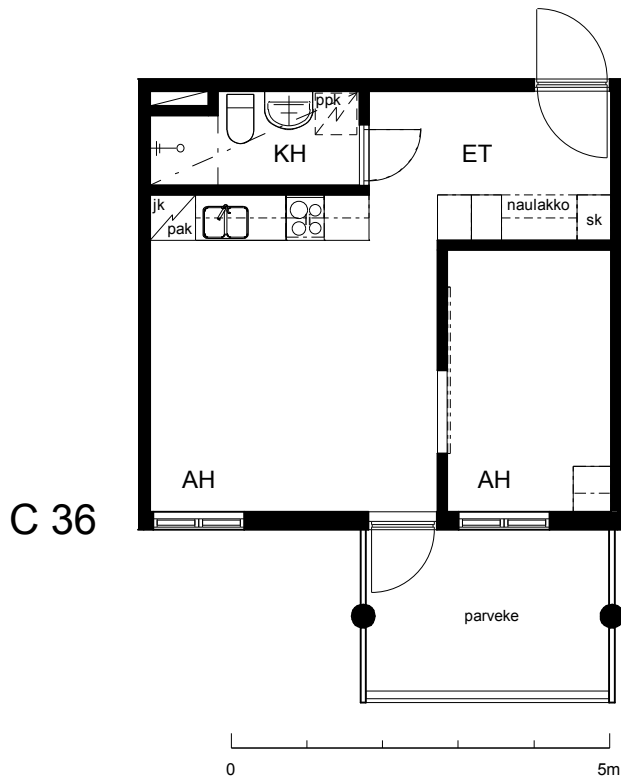

Kohteen tiedot:

Yhtiö: Lakelanportti K Oy
Katuosoite: Espoonaukio 7
Postitoimipaikka: 02770 ESPOO

Huoneiston tunnus: C 36
Huoneistotyyppi: 1 h + tk + p
Huoneiston pinta-ala: 32.5 m²
Kerrossijainti: 2.krs/3.krs

Pohjapiirros

1:100

C 36 Sijainti