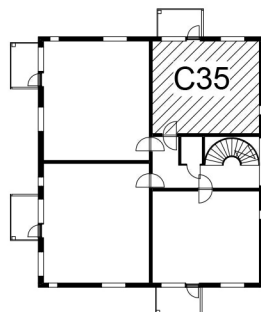

**Kohteen tiedot:**

Yhtiö: Kiinteistö Oy Tilkanhovi  
Katuosoite: Tilkankuja 6  
Postitoimipaikka: 000300 HELSINKI

Huoneiston tunnus: C35  
Huoneistotyyppi: 1 h + tk + p  
Huoneiston pinta-ala: 43.0 m<sup>2</sup>  
Kerrossijainti: 5.krs/(6.krs)

**Pohjapiirros**  
1:100**Sijaintikaavio**

Tilkankuja

Taavetinkuja