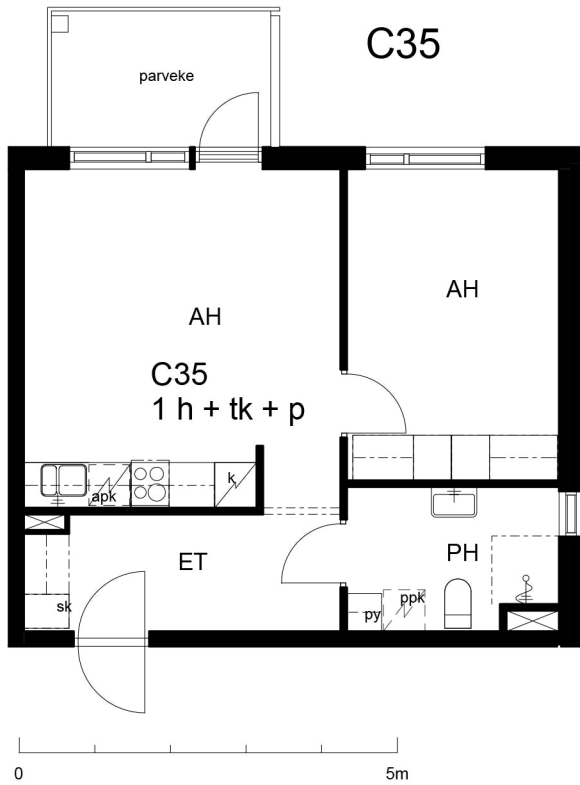

**Kohteen tiedot:**

Yhtiö: Kiinteistö Oy Tilkanhovi  
Katuosoite: Tilkankuja 6  
Postitoimipaikka: 000300 HELSINKI

Huoneiston tunnus: C35  
Huoneistotyyppi: 1 h + tk + p  
Huoneiston pinta-ala: 43.0 m<sup>2</sup>  
Kerrossijainti: 5.krs/(6.krs)

**Pohjapiirros**  
1:100**Sijaintikaavio**

Tilkankuja

Taavetinkuja