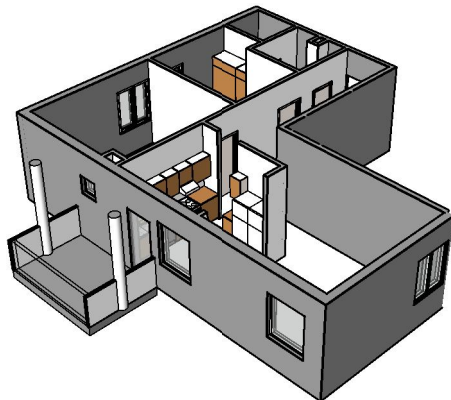

C 35 Sijainti