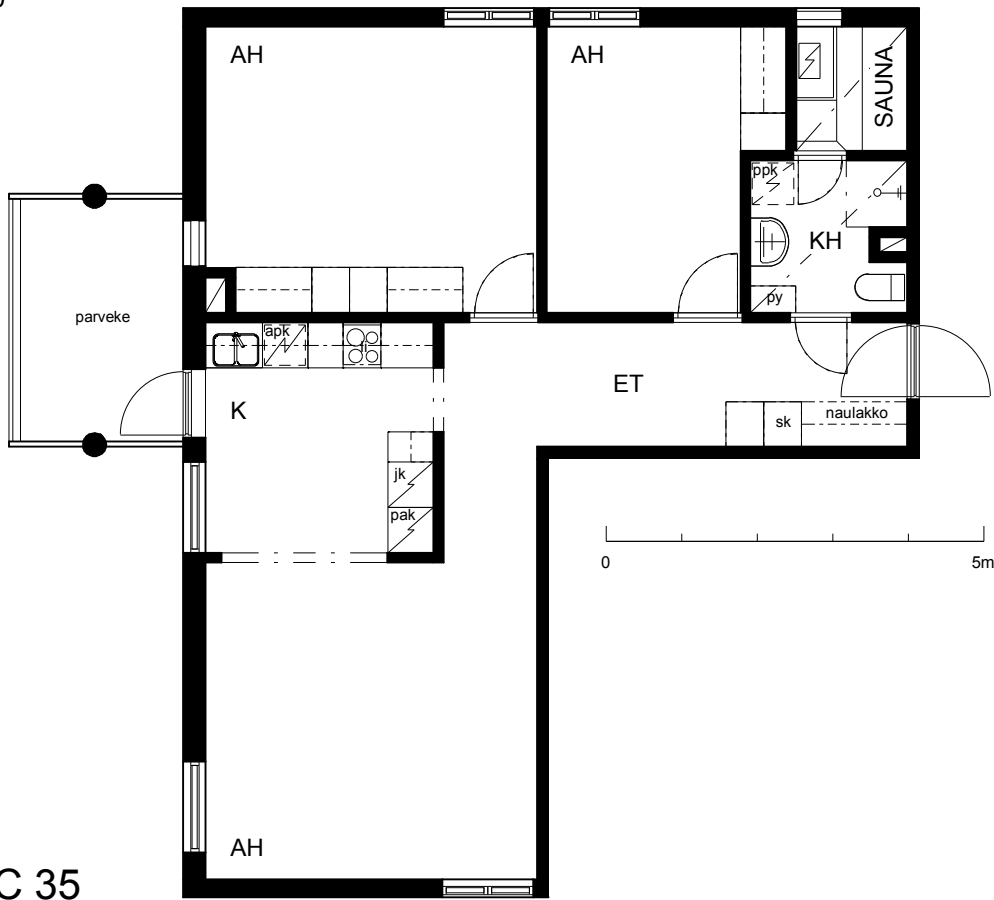

**Kohteen tiedot:**

Yhtiö: Lakelanportti K Oy  
 Katuosoite: Espoonaukio 7  
 Postitoimipaikka: 02770 ESPOO

Huoneiston tunnus: C 35  
 Huoneistotyyppi: 3 h + k + s + p  
 Huoneiston pinta-ala: 74.0 m<sup>2</sup>  
 Kerrossijainti: 2.krs/3.krs

**Pohjapiirros**

1:100

C 35

C 35 Sijainti