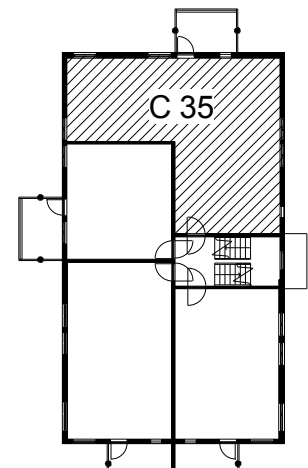

**Kohteen tiedot:**

Yhtiö: Lakelanportti K Oy  
 Katuosoite: Espoonaukio 7  
 Postitoimipaikka: 02770 ESPOO

Huoneiston tunnus: C 35  
 Huoneistotyyppi: 3 h + k + s + p  
 Huoneiston pinta-ala: 74.0 m<sup>2</sup>  
 Kerrossijainti: 2.krs/3.krs

**Pohjapiirros**

1:100

C 35

C 35 Sijainti