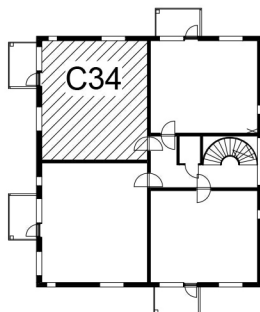

Kohteen tiedot:

Yhtiö: Kiinteistö Oy Tilkanhovi
 Katuosoite: Tilkankuja 6
 Postitoimipaikka: 000300 HELSINKI

Huoneiston tunnus: C34
 Huoneistotyyppi: 2 h + k + p
 Huoneiston pinta-ala: 54.5 m²
 Kerrossijainti: 5.krs/(6.krs)

Pohjapiirros
 1:100

Sijaintikaavio

Tilkankuja

Taavetinkuja