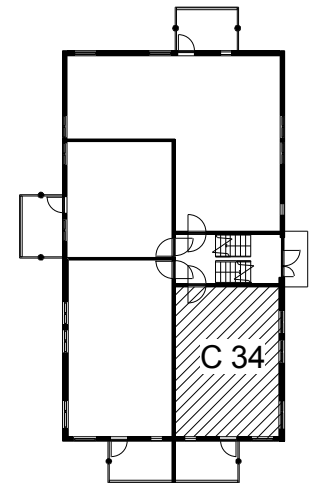

Kohteen tiedot:

Yhtiö: Lakelanportti K Oy
 Katuosoite: Espoonaukio 7
 Postitoimipaikka: 02770 ESPOO

Huoneiston tunnus: C 34
 Huoneistotyyppi: 2 h + kk + p
 Huoneiston pinta-ala: 42.5 m²
 Kerrossijainti: 1.krs/3.krs

Pohjapiirros

1:100

C 34 Sijainti