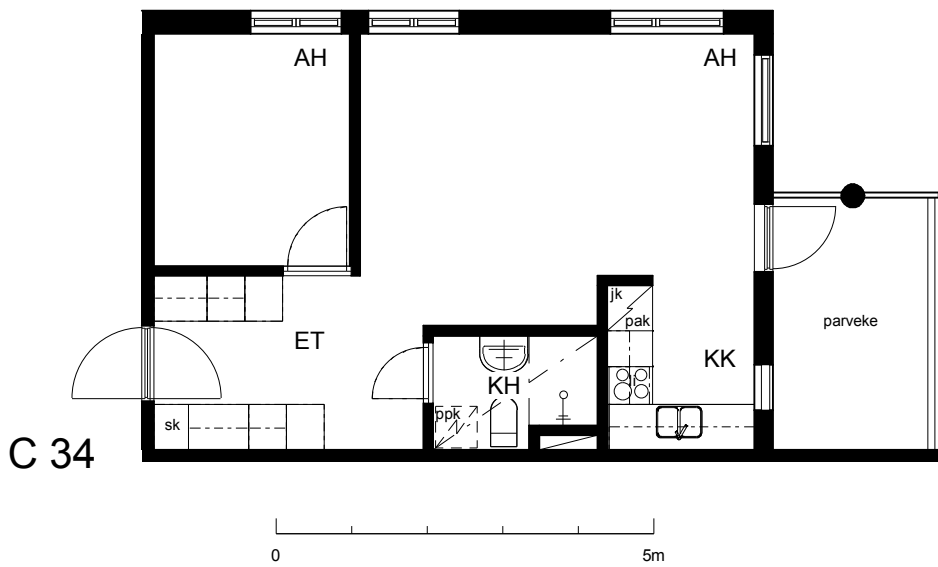

Kohteen tiedot:

Yhtiö: Lakelanportti K Oy
 Katuosoite: Espoonaukio 7
 Postitoimipaikka: 02770 ESPOO

Huoneiston tunnus: C 34
 Huoneistotyyppi: 2 h + kk + p
 Huoneiston pinta-ala: 42.5 m²
 Kerrossijainti: 1.krs/3.krs

Pohjapiirros

1:100

C 34 Sijainti