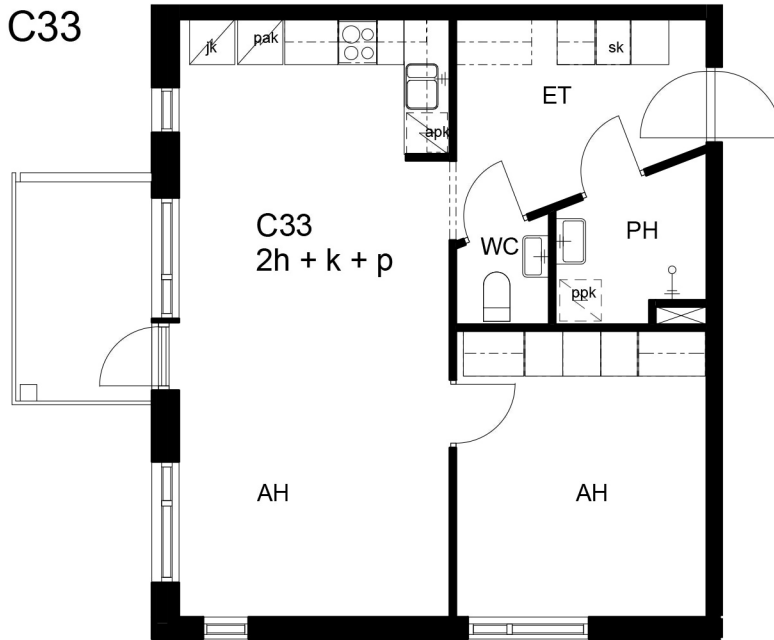

**Kohteen tiedot:**

Yhtiö: Kiinteistö Oy Tilkanhovi  
 Katuosoite: Tilkankuja 6  
 Postitoimipaikka: 000300 HELSINKI

Huoneiston tunnus: C33  
 Huoneistotyyppi: 2 h + k + p  
 Huoneiston pinta-ala: 54.5 m<sup>2</sup>  
 Kerrossijainti: 5.krs/(6.krs)

**Pohjapiirros**  
 1:100

**Sijaintikaavio**

Tilkankuja

Taavetinkuja