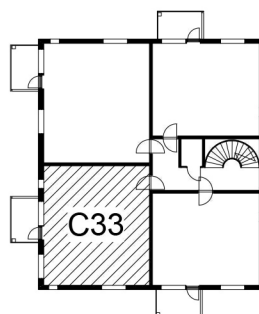

Sijaintikaavio

Tilkankuja

Taavetinkuja