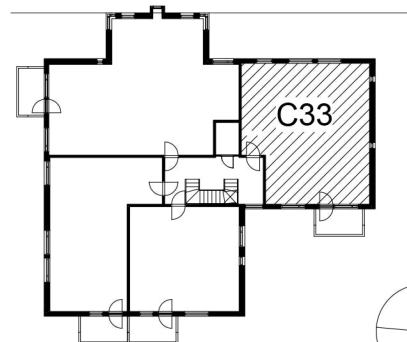

Rekipellontie