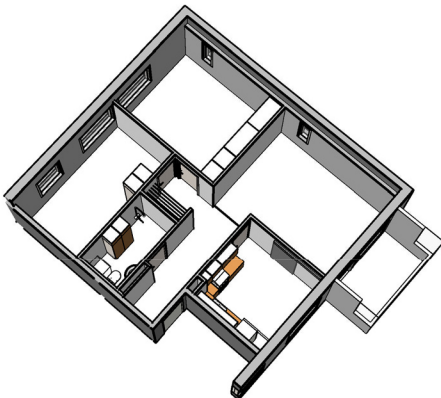

Kohteen tiedot:

Yhtiö: Kiinteistö-oy Rekipellonpuisto 1
Katuosoite: Rekipellontie 2
Postitoimipaikka: 00940 HELSINKI

Huoneiston tunnus: C33
Huoneistotyyppi: 3h + k + p
Huoneiston pinta-ala: 73.5 m²
Kerrossijainti: 4.krs/(6.krs)

Pohjapiirros
1:100

C33