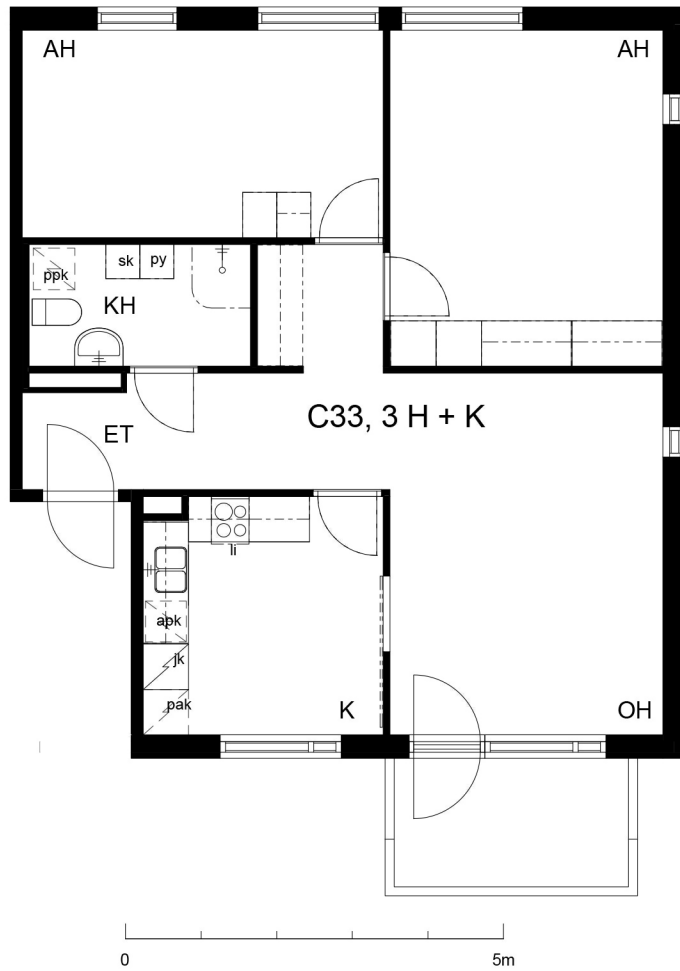

**Kohteen tiedot:**

Yhtiö: Kiinteistö-oy Rekipellonpuisto 1  
Katuosoite: Rekipellontie 2  
Postitoimipaikka: 00940 HELSINKI

Huoneiston tunnus: C33  
Huoneistotyyppi: 3h + k + p  
Huoneiston pinta-ala: 73.5 m<sup>2</sup>  
Kerrossijainti: 4.krs/(6.krs)

**Pohjapiirros**  
1:100

C33

Rekipellontie

Sijaintikaavio