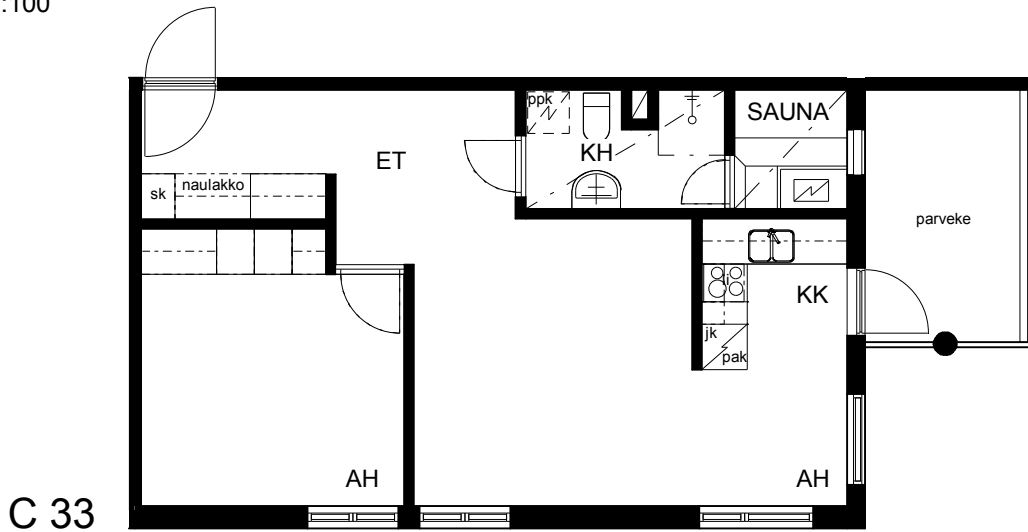

Kohteen tiedot:

Yhtiö: Lakelanportti K Oy
 Katuosoite: Espoonaukio 7
 Postitoimipaikka: 02770 ESPOO

Huoneiston tunnus: C 33
 Huoneistotyyppi: 2 h + kk + s + p
 Huoneiston pinta-ala: 50.0 m²
 Kerrossijainti: 1.krs/3.krs

Pohjapiirros

1:100

C 33 Sijainti