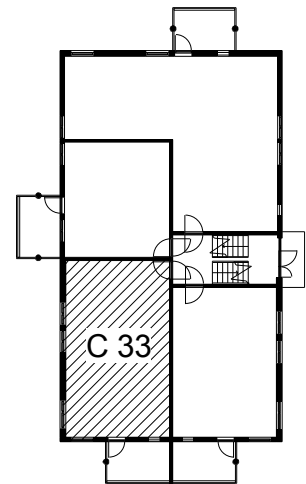

Kohteen tiedot:

Yhtiö: Lakelanportti K Oy
 Katuosoite: Espoonaukio 7
 Postitoimipaikka: 02770 ESPOO

Huoneiston tunnus: C 33
 Huoneistotyyppi: 2 h + kk + s + p
 Huoneiston pinta-ala: 50.0 m²
 Kerrossijainti: 1.krs/3.krs

Pohjapiirros

1:100

C 33 Sijainti