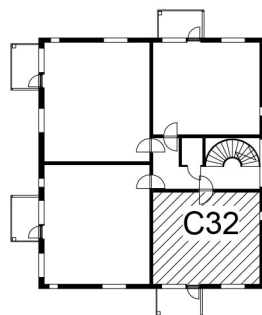

Kohteen tiedot:

Yhtiö: Kiinteistö Oy Tilkanhovi
Katuosoite: Tilkankuja 6
Postitoimipaikka: 000300 HELSINKI

Huoneiston tunnus: C32
Huoneistotyyppi: 2 h + kk + p
Huoneiston pinta-ala: 43.0 m²
Kerrossijainti: 5.krs/(6.krs)

Pohjapiirros
1:100

C32

**Sijaintikaavio**

Tilkankuja

Taavetinkuja