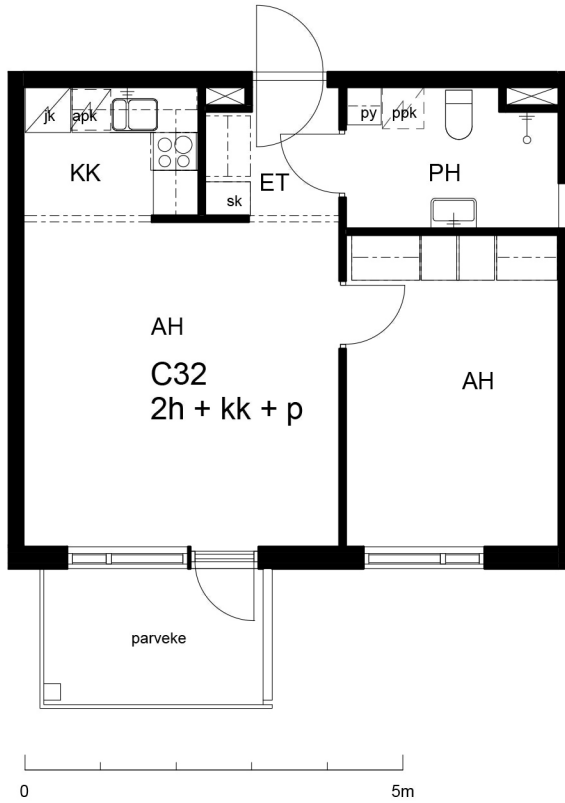

Kohteen tiedot:

Yhtiö: Kiinteistö Oy Tilkanhovi
Katuosoite: Tilkankuja 6
Postitoimipaikka: 000300 HELSINKI

Huoneiston tunnus: C32
Huoneistotyyppi: 2 h + kk + p
Huoneiston pinta-ala: 43.0 m²
Kerrossijainti: 5.krs/(6.krs)

Pohjapiirros
1:100

C32

**Sijaintikaavio**

Tilkankuja

Taavetinkuja