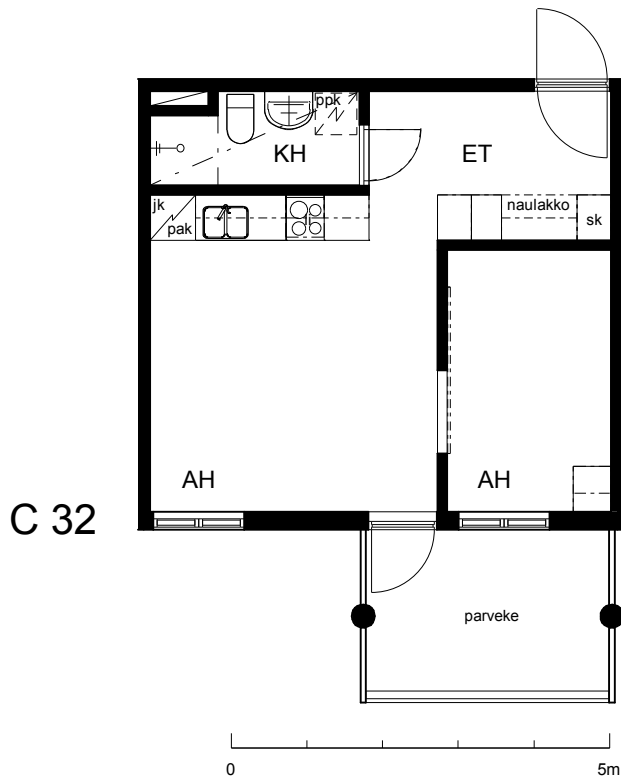

Kohteen tiedot:

Yhtiö: Lakelanportti K Oy
 Katuosoite: Espoonaukio 7
 Postitoimipaikka: 02770 ESPOO

Huoneiston tunnus: C 32
 Huoneistotyyppi: 1 h + tk + p
 Huoneiston pinta-ala: 32.5 m²
 Kerrossijainti: 1.krs/3.krs

Pohjapiirros

1:100

C 32 Sijainti