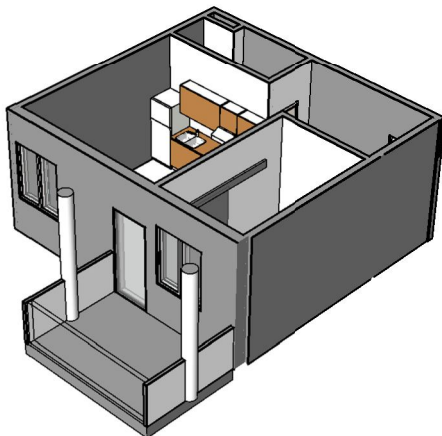

Kohteen tiedot:

Yhtiö: Lakelanportti K Oy
 Katuosoite: Espoonaukio 7
 Postitoimipaikka: 02770 ESPOO

Huoneiston tunnus: C 32
 Huoneistotyyppi: 1 h + tk + p
 Huoneiston pinta-ala: 32.5 m²
 Kerrossijainti: 1.krs/3.krs

Pohjapiirros

1:100

C 32 Sijainti