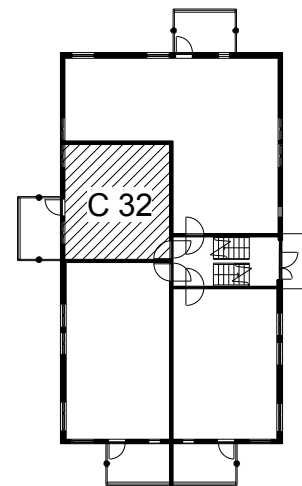

Kohteen tiedot:

Yhtiö: Lakelanportti K Oy
 Katuosoite: Espoonaukio 7
 Postitoimipaikka: 02770 ESPOO

Huoneiston tunnus: C 32
 Huoneistotyyppi: 1 h + tk + p
 Huoneiston pinta-ala: 32.5 m²
 Kerrossijainti: 1.krs/3.krs

Pohjapiirros

1:100

C 32 Sijainti