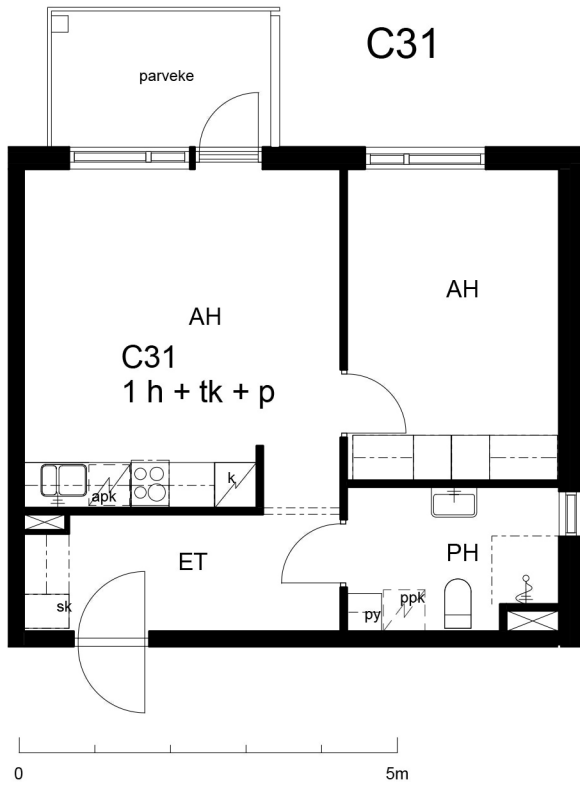

Kohteen tiedot:

Yhtiö: KOY TILKANHOVI
Katuosoite: Tilkankuja 6
Postitoimipaikka: 000300 HELSINKI

Huoneiston tunnus: C31
Huoneistotyyppi: 1 h + tk + p
Huoneiston pinta-ala: 43.0 m²
Kerrossijainti: 4.krs/(6.krs)

Pohjapiirros
1:100**Sijaintikaavio**

Tilkankuja

Taavetinkuja