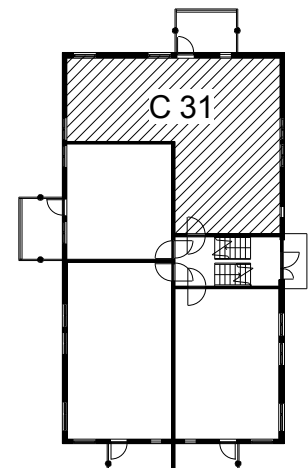

Kohteen tiedot:

Yhtiö: Lakelanportti K Oy
 Katuosoite: Espoonaukio 7
 Postitoimipaikka: 02770 ESPOO

Huoneiston tunnus: C 31
 Huoneistotyyppi: 3 h + k + s + p
 Huoneiston pinta-ala: 74.0 m²
 Kerrossijainti: 1.krs/3.krs

Pohjapiirros

1:100

C 31

C 31 Sijainti