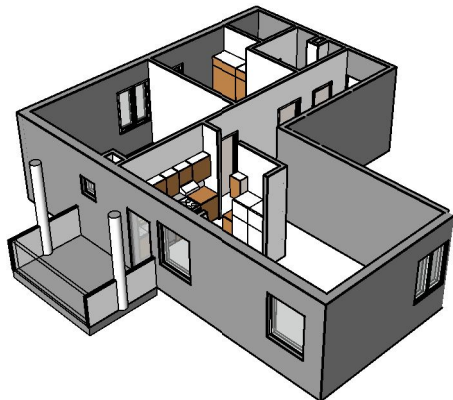

C 31 Sijainti