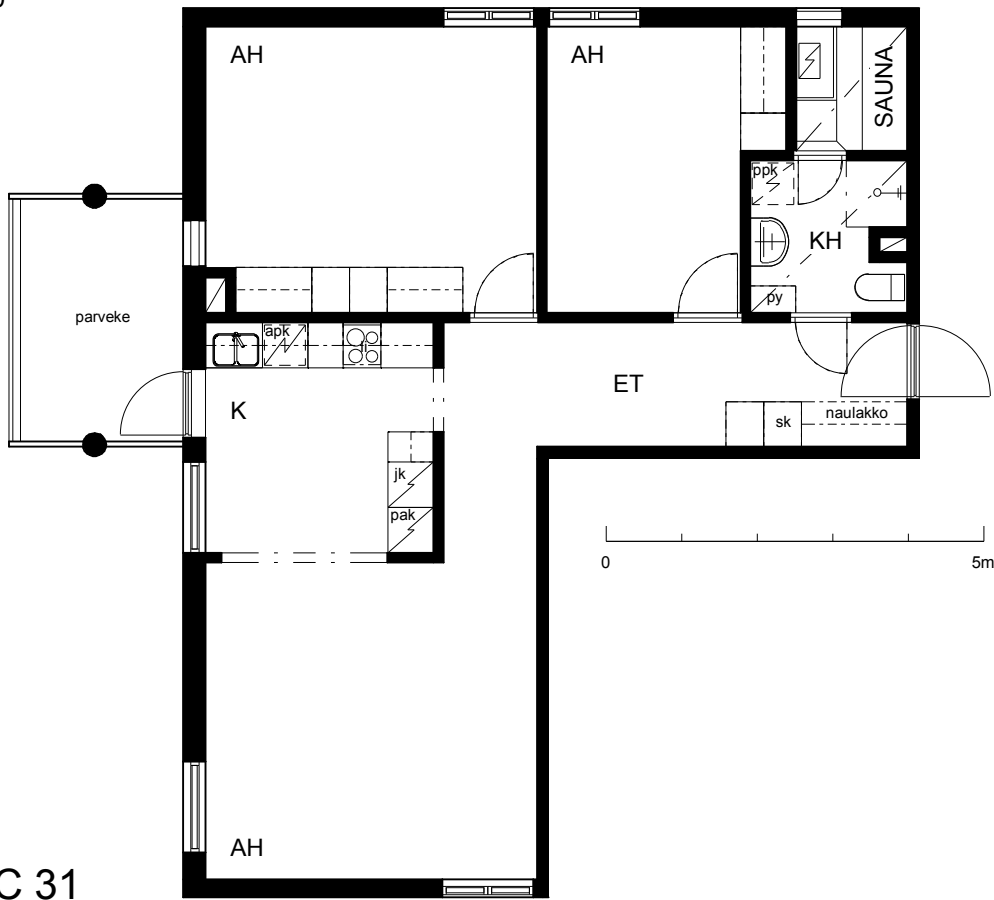

Kohteen tiedot:

Yhtiö: Lakelanportti K Oy
 Katuosoite: Espoonaukio 7
 Postitoimipaikka: 02770 ESPOO

Huoneiston tunnus: C 31
 Huoneistotyyppi: 3 h + k + s + p
 Huoneiston pinta-ala: 74.0 m²
 Kerrossijainti: 1.krs/3.krs

Pohjapiirros

1:100

C 31

C 31 Sijainti