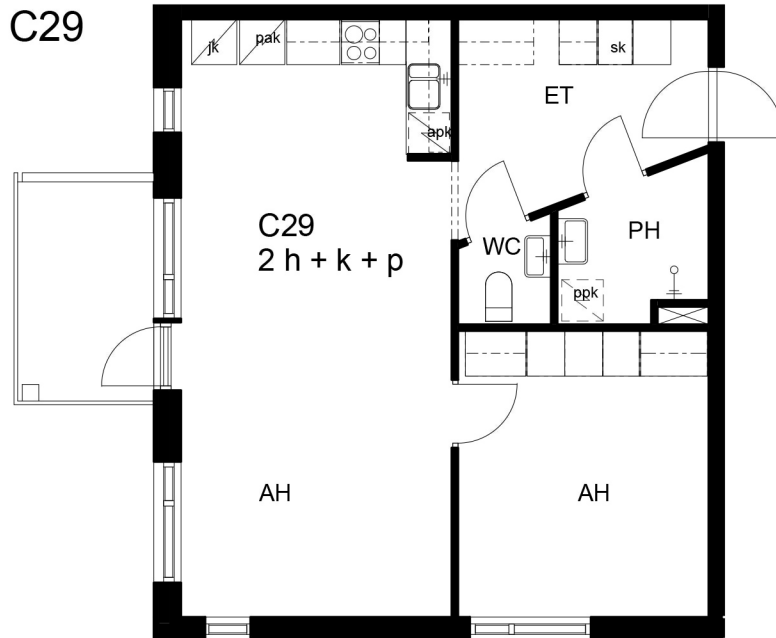

**Kohteen tiedot:**

Yhtiö: KOY TILKANHOVI  
 Katuosoite: Tilkankuja 6  
 Postitoimipaikka: 000300 HELSINKI

Huoneiston tunnus: C29  
 Huoneistotyyppi: 2 h + kk + p  
 Huoneiston pinta-ala: 54.5 m<sup>2</sup>  
 Kerrossijainti: 4.krs/(6.krs)

**Pohjapiirros**  
 1:100

**Sijaintikaavio**

Tilkankuja

Taavetinkuja