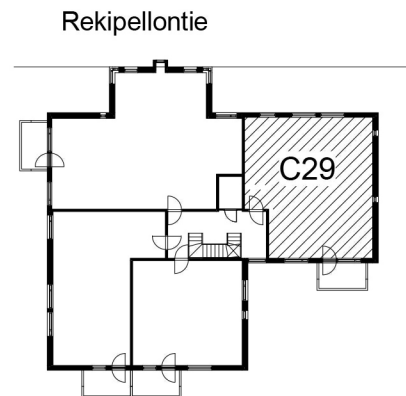

Kohteen tiedot:

Yhtiö: Kiinteistö-oy Rekipellonpuisto 1
 Katuosoite: Rekipellontie 2
 Postitoimipaikka: 00940 HELSINKI

Huoneiston tunnus: C29
 Huoneistotyyppi: 3h + k + p
 Huoneiston pinta-ala: 73.5 m²
 Kerrossijainti: 3.krs/(6.krs)

Pohjapiirros
 1:100

C29

Sijaintikaavio