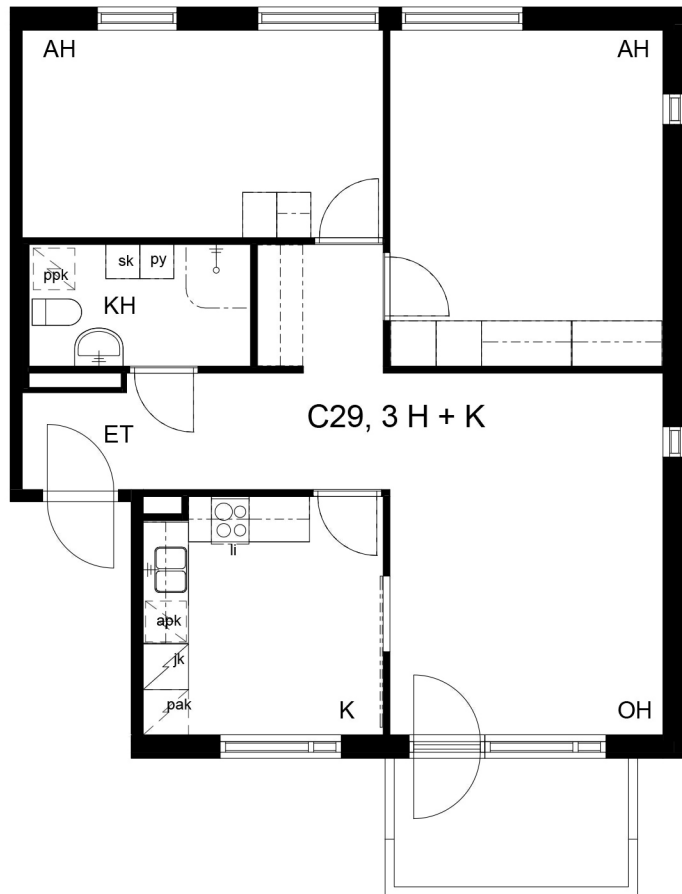

Kohteen tiedot:

Yhtiö: Kiinteistö-oy Rekipellonpuisto 1
 Katuosoite: Rekipellontie 2
 Postitoimipaikka: 00940 HELSINKI

Huoneiston tunnus: C29
 Huoneistotyyppi: 3h + k + p
 Huoneiston pinta-ala: 73.5 m²
 Kerrossijainti: 3.krs/(6.krs)

Pohjapiirros
 1:100

C29

Sijaintikaavio