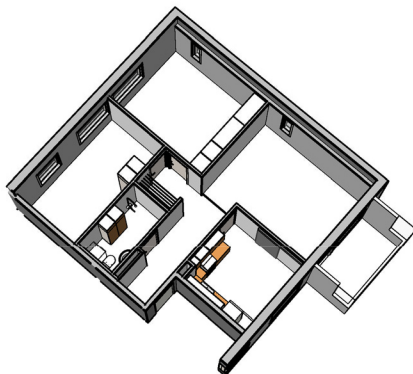

Kohteen tiedot:

Yhtiö: Kiinteistö-oy Rekipellonpuisto 1
 Katuosoite: Rekipellontie 2
 Postitoimipaikka: 00940 HELSINKI

Huoneiston tunnus: C29
 Huoneistotyyppi: 3h + k + p
 Huoneiston pinta-ala: 73.5 m²
 Kerrossijainti: 3.krs/(6.krs)

Pohjapiirros
 1:100

C29

Sijaintikaavio