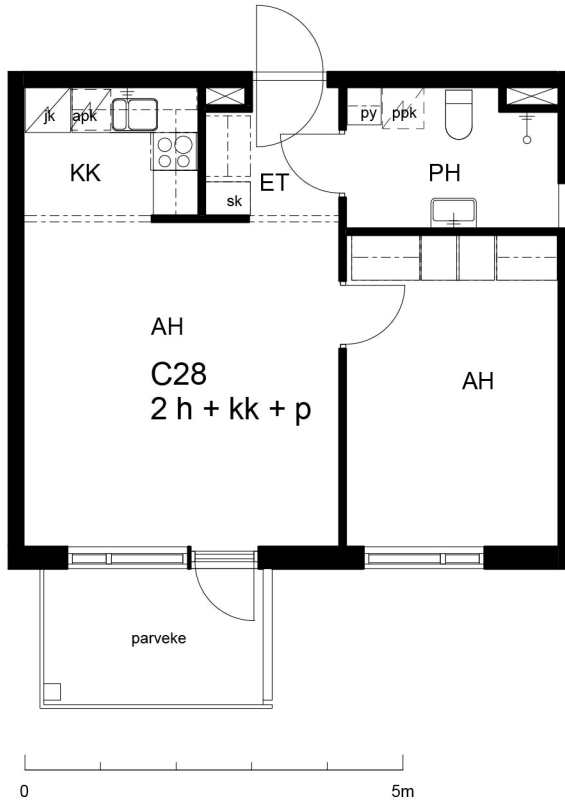

Kohteen tiedot:

Yhtiö: KOY TILKANHOVI
Katuosoite: Tilkankuja 6
Postitoimipaikka: 000300 HELSINKI

Huoneiston tunnus: C28
Huoneistotyyppi: 2 h + kk + p
Huoneiston pinta-ala: 43.0 m²
Kerrossijainti: 4.krs/(6.krs)

Pohjapiirros
1:100**C28****Sijaintikaavio**

Tilkankuja

Taavetinkuja