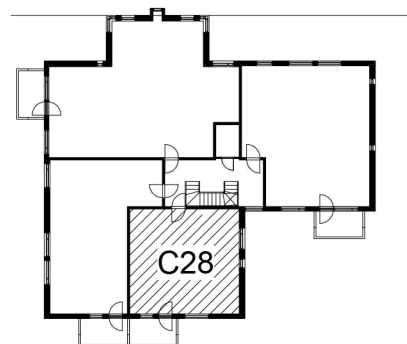

Rekipellontie