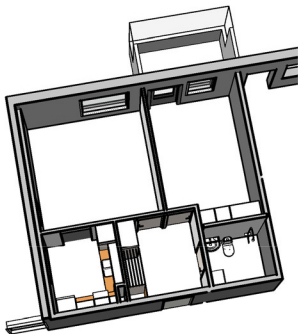

Kohteen tiedot:

Yhtiö: Kiinteistö-oy Rekipellonpuisto 1
Katuosoite: Rekipellontie 2
Postitoimipaikka: 00940 HELSINKI

Huoneiston tunnus: C28
Huoneistotyyppi: 2h + kk + p
Huoneiston pinta-ala: 49.5 m²
Kerrossijainti: 4.krs/(6.krs)

Pohjapiirros
1:100

C28