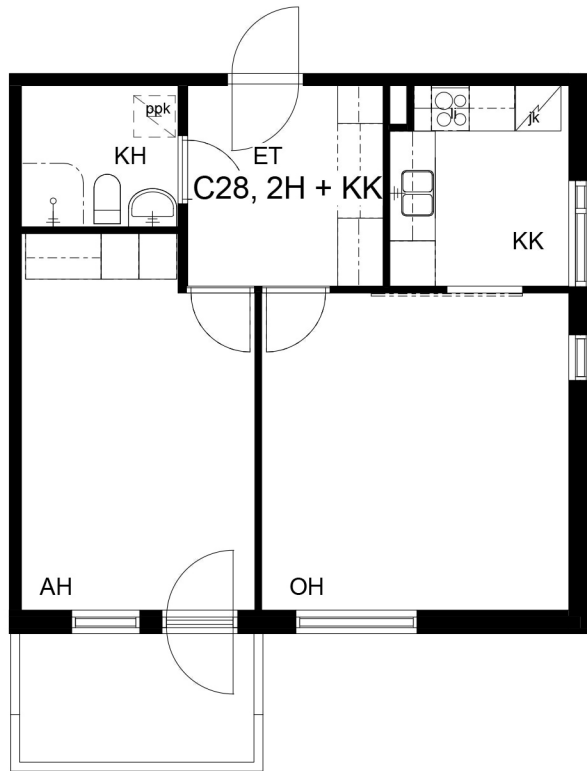

**Kohteen tiedot:**

Yhtiö: Kiinteistö-oy Rekipellonpuisto 1  
Katuosoite: Rekipellontie 2  
Postitoimipaikka: 00940 HELSINKI

Huoneiston tunnus: C28  
Huoneistotyyppi: 2h + kk + p  
Huoneiston pinta-ala: 49.5 m<sup>2</sup>  
Kerrossijainti: 4.krs/(6.krs)

**Pohjapiirros**  
1:100

C28

Rekipellontie

Sijaintikaavio