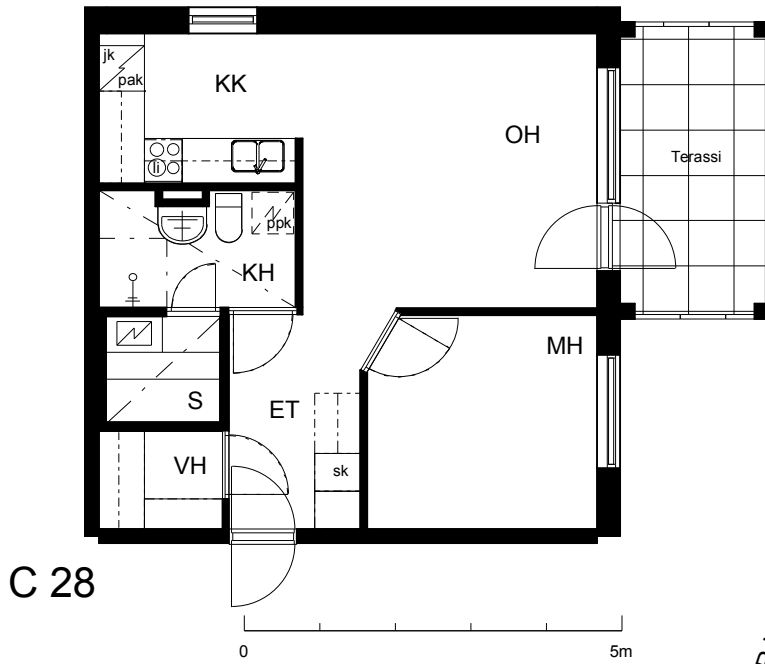

Kohteen tiedot:

Yhtiö: KOy Tuusulan Kievarinkaari
 Katuosoite: Kievarinkaari 3
 Postitoimipaikka: 04300 Tuusula

Huoneiston tunnus: C 28
 Huoneistotyyppi: 2 h + kk + s + terassi
 Huoneiston pinta-ala: 42.5 m²
 Kerrossijainti: 1.pohja/3.krs

Pohjapiirros

1:100

C 28

KIEVARINKAARI

KORTTELIPOLKU

B

A

P