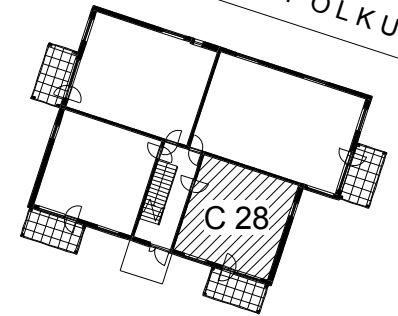

Kohteen tiedot:

Yhtiö: KOy Tuusulan Kievarinkaari
 Katuosoite: Kievarinkaari 3
 Postitoimipaikka: 04300 Tuusula

Huoneiston tunnus: C 28
 Huoneistotyyppi: 2 h + kk + s + terassi
 Huoneiston pinta-ala: 42.5 m²
 Kerrossijainti: 1.pohja/3.krs

Pohjapiirros

1:100

C 28

KIEVARINKAARI

KORTTELIPOLKU

B

A

P