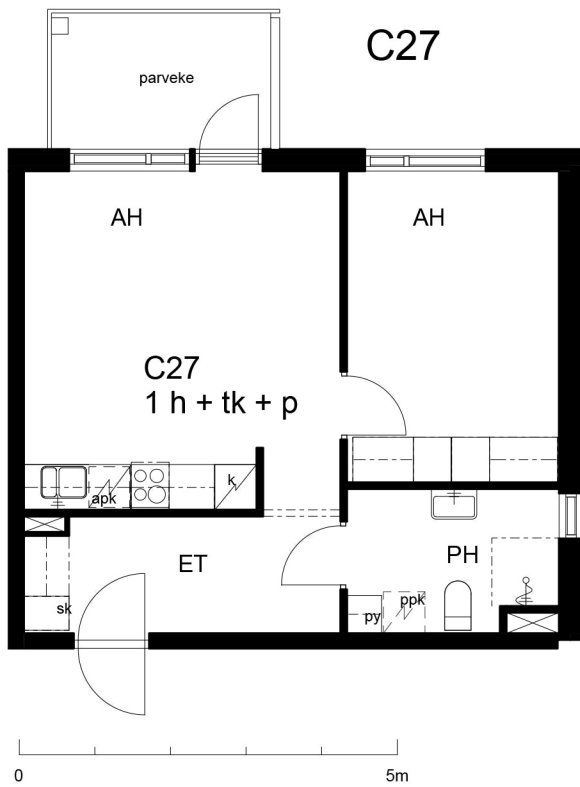

**Kohteen tiedot:**

Yhtiö: Kiinteistö Oy Tilkanhovi  
Katuosoite: Tilkankuja 6  
Postitoimipaikka: 00300 HELSINKI

Huoneiston tunnus: C27  
Huoneistotyyppi: 1 h + tk + p  
Huoneiston pinta-ala: 43.0 m<sup>2</sup>  
Kerrossijainti: 3. krs/(6.krs)

**Pohjapiirros**  
1:100**Sijaintikaavio**