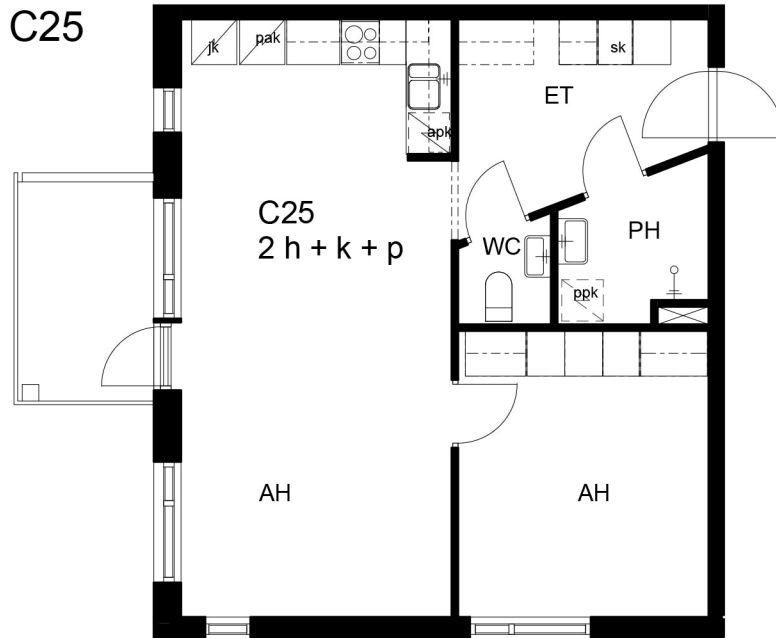

**Kohteen tiedot:**

Yhtiö: Kiinteistö Oy Tilkanhovi  
Katuosoite: Tilkankuja 6  
Postitoimipaikka: 00300 HELSINKI

Huoneiston tunnus: C25  
Huoneistotyyppi: 2 h + k + p  
Huoneiston pinta-ala: 54.5 m<sup>2</sup>  
Kerrossijainti: 3. krs/(6.krs)

**Pohjapiirros**  
1:100**Sijaintikaavio**