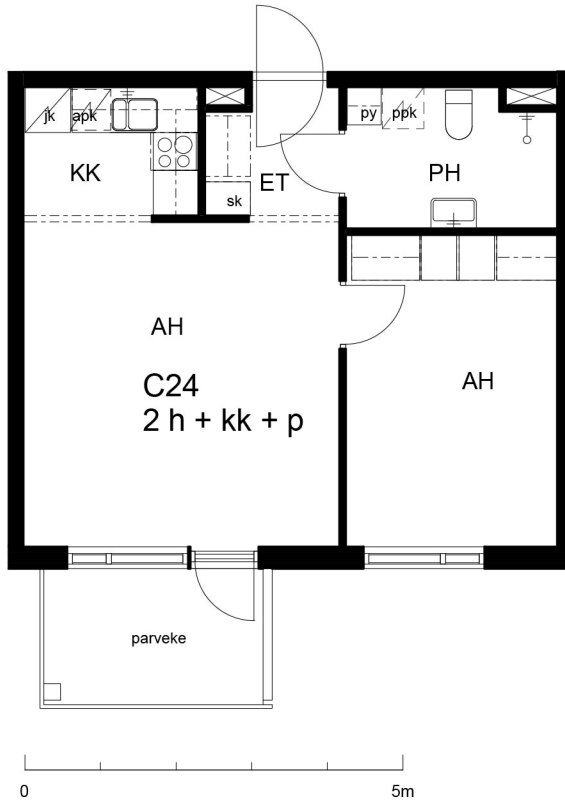

Kohteen tiedot:

Yhtiö: Kiinteistö Oy Tilkanhovi
Katuosoite: Tilkankuja 6
Postitoimipaikka: 00300 HELSINKI

Huoneiston tunnus: C24
Huoneistotyyppi: 2 h + kk + p
Huoneiston pinta-ala: 43.0 m²
Kerrossijainti: 3. krs/(6.krs)

Pohjapiirros
1:100

C24

**Sijaintikaavio**