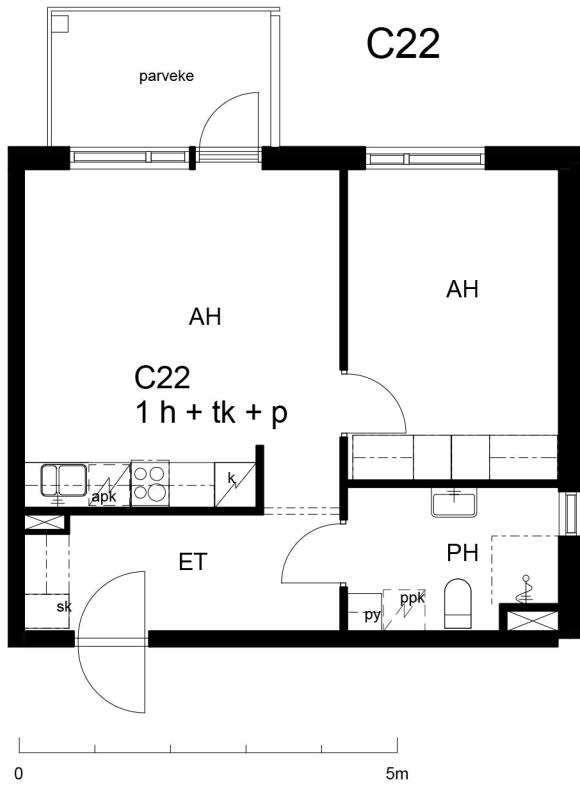

Kohteen tiedot:

Yhtiö: Kiinteistö Oy Tilkanhovi
 Katuosoite: Tilkankuja 6
 Postitoimipaikka: 00300 HELSINKI

Huoneiston tunnus: C22
 Huoneistotyyppi: 1 h + tk + p
 Huoneiston pinta-ala: 43.0 m²
 Kerrossijainti: 2.krs/(6.krs)

Pohjapiirros
 1:100

Sijaintikaavio