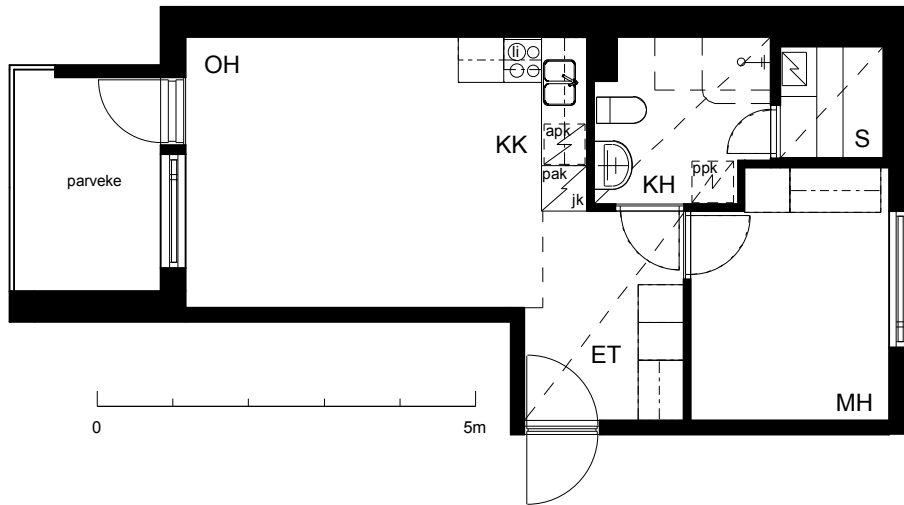

Kohteen tiedot:

Yhtiö: KOy Rauman Kanalinparras
Katuosoite: Siikavahe 2
Postitoimipaikka: 26100 Rauma

Huoneiston tunnus: C 22
Huoneistotyyppi: 2 h + kk + s + parveke
Huoneiston pinta-ala: 40.0 m²
Kerrossijainti: 2.krs/2.krs

Pohjapiirros

1:100

C 22