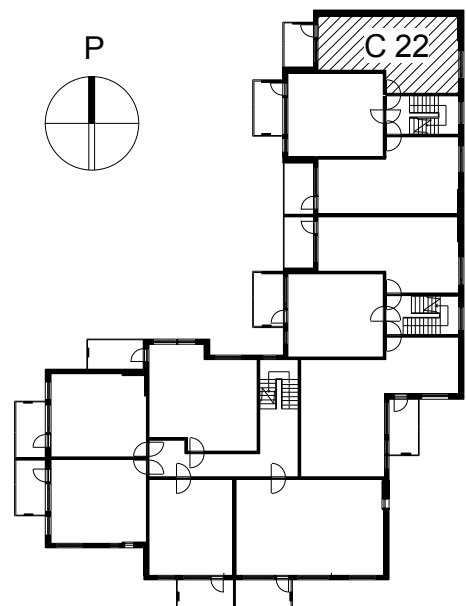

Kohteen tiedot:

Yhtiö: KOy Rauman Kanalinparras
 Katuosoite: Siikavahe 2
 Postitoimipaikka: 26100 Rauma

Huoneiston tunnus: C 22
 Huoneistotyyppi: 2 h + kk + s + parveke
 Huoneiston pinta-ala: 40.0 m²
 Kerrossijainti: 2.krs/2.krs

Pohjapiirros

1:100

C 22

SIIKAVAHE

C 22 Sijainti