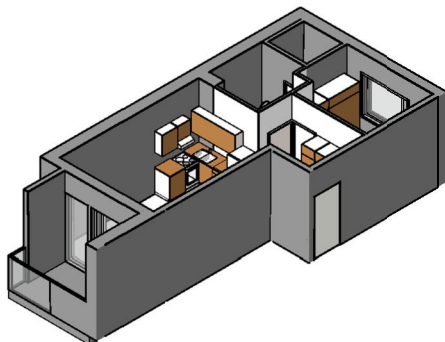

SIIKAVAHE

C 22 Sijainti