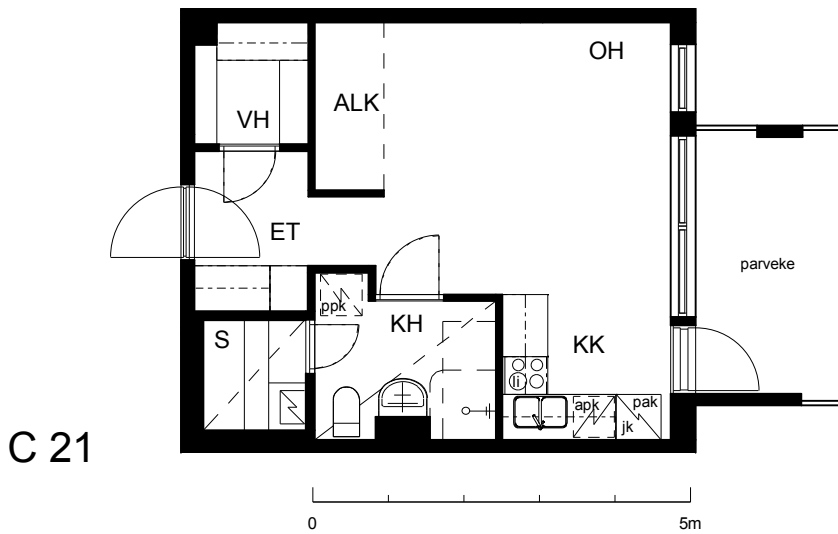

Kohteen tiedot:

Yhtiö: KOy Rauman Kanalinparras
Katuosoite: Siikavahe 2
Postitoimipaikka: 26100 Rauma

Huoneiston tunnus: C 21
Huoneistotyyppi: 1 h + kk + s + parveke
Huoneiston pinta-ala: 34.0 m²
Kerrossijainti: 2.krs/2.krs

Pohjapiirros

1:100

C 21 Sijainti