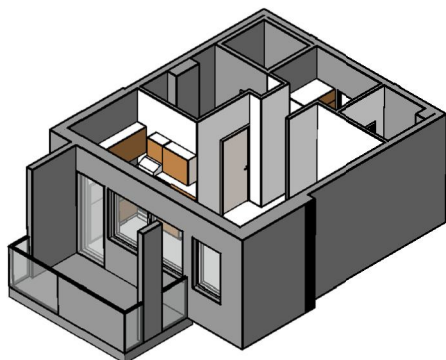

Kohteen tiedot:

Yhtiö: KOy Rauman Kanalinparras
Katuosoite: Siikavahe 2
Postitoimipaikka: 26100 Rauma

Huoneiston tunnus: C 21
Huoneistotyyppi: 1 h + kk + s + parveke
Huoneiston pinta-ala: 34.0 m²
Kerrossijainti: 2.krs/2.krs

Pohjapiirros

1:100

C 21 Sijainti