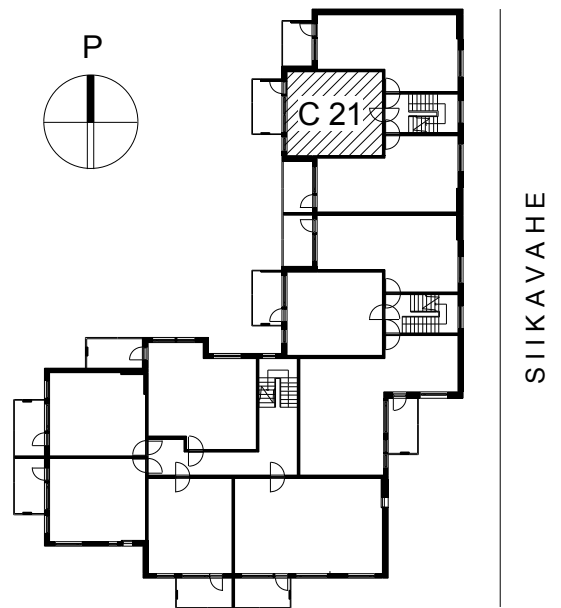

Kohteen tiedot:

Yhtiö: KOy Rauman Kanalinparras
Katuosoite: Siikavahe 2
Postitoimipaikka: 26100 Rauma

Huoneiston tunnus: C 21
Huoneistotyyppi: 1 h + kk + s + parveke
Huoneiston pinta-ala: 34.0 m²
Kerrossijainti: 2.krs/2.krs

Pohjapiirros

1:100

C 21 Sijainti