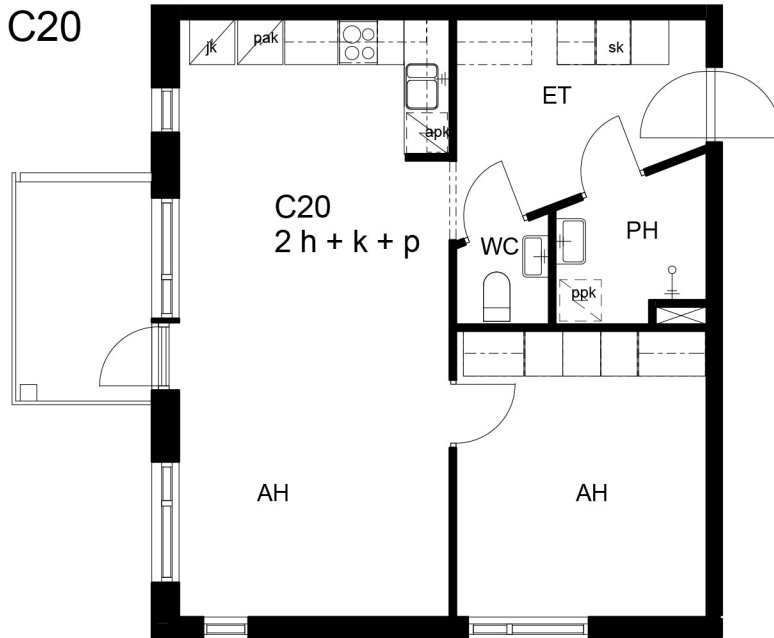

Kohteen tiedot:

Yhtiö: Kiinteistö Oy Tilkanhovi
Katuosoite: Tilkankuja 6
Postitoimipaikka: 00300 HELSINKI

Huoneiston tunnus: C20
Huoneistotyyppi: 2 h + k + p
Huoneiston pinta-ala: 54.5 m²
Kerrossijainti: 2.krs/(6.krs)

Pohjapiirros
1:100**Sijaintikaavio**