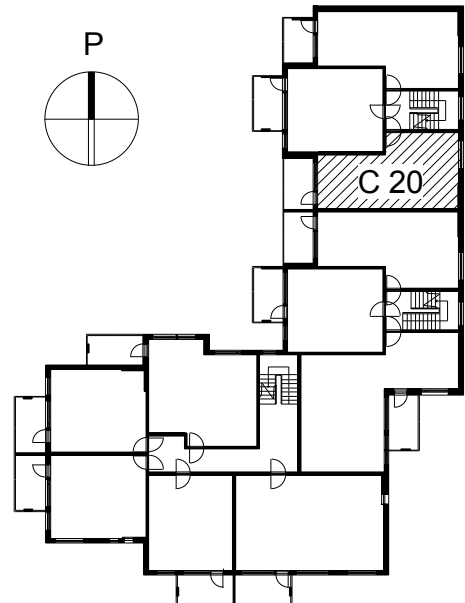

Kohteen tiedot:

Yhtiö: KOy Rauman Kanalinparras
 Katuosoite: Siikavahe 2
 Postitoimipaikka: 26100 Rauma

Huoneiston tunnus: C 20
 Huoneistotyyppi: 2 h + kk + s + parveke
 Huoneiston pinta-ala: 40.0 m²
 Kerrossijainti: 2.krs/2.krs

Pohjapiirros
 1:100

SIIKAVAHE

C 20 Sijainti