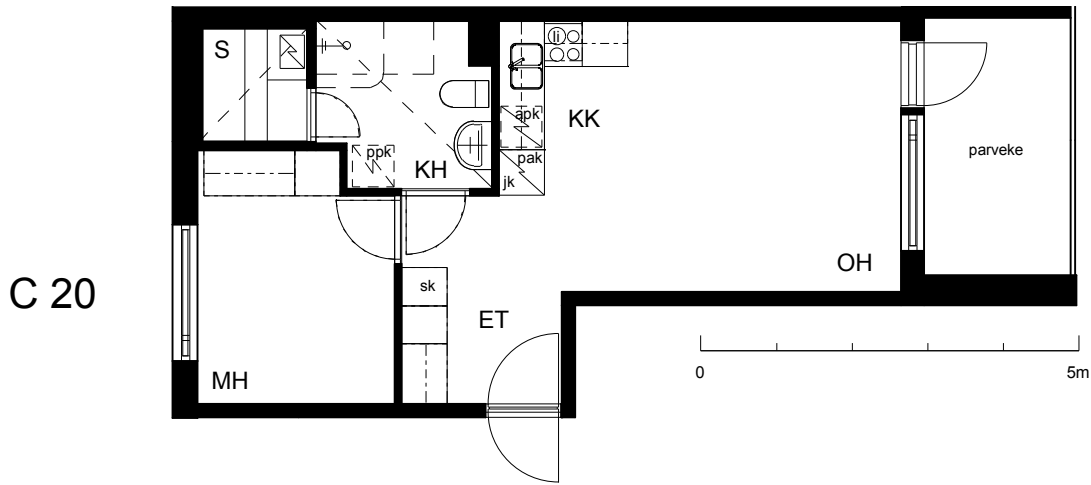

Kohteen tiedot:

Yhtiö: KOy Rauman Kanalinparras
 Katuosoite: Siikavahe 2
 Postitoimipaikka: 26100 Rauma

Huoneiston tunnus: C 20
 Huoneistotyyppi: 2 h + kk + s + parveke
 Huoneiston pinta-ala: 40.0 m²
 Kerrossijainti: 2.krs/2.krs

Pohjapiirros
 1:100

SIIKAVAHE

C 20 Sijainti