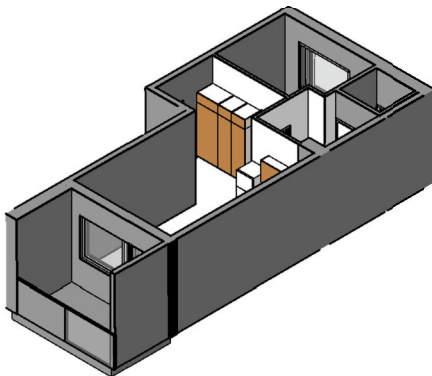

Kohteen tiedot:

Yhtiö: KOy Rauman Kanalinparras
Katuosoite: Siikavahe 2
Postitoimipaikka: 26100 Rauma

Huoneiston tunnus: C 20
Huoneistotyyppi: 2 h + kk + s + parveke
Huoneiston pinta-ala: 40.0 m²
Kerrossijainti: 2.krs/2.krs

Pohjapiirros
1:100

SIIKAVAHE

C 20 Sijainti