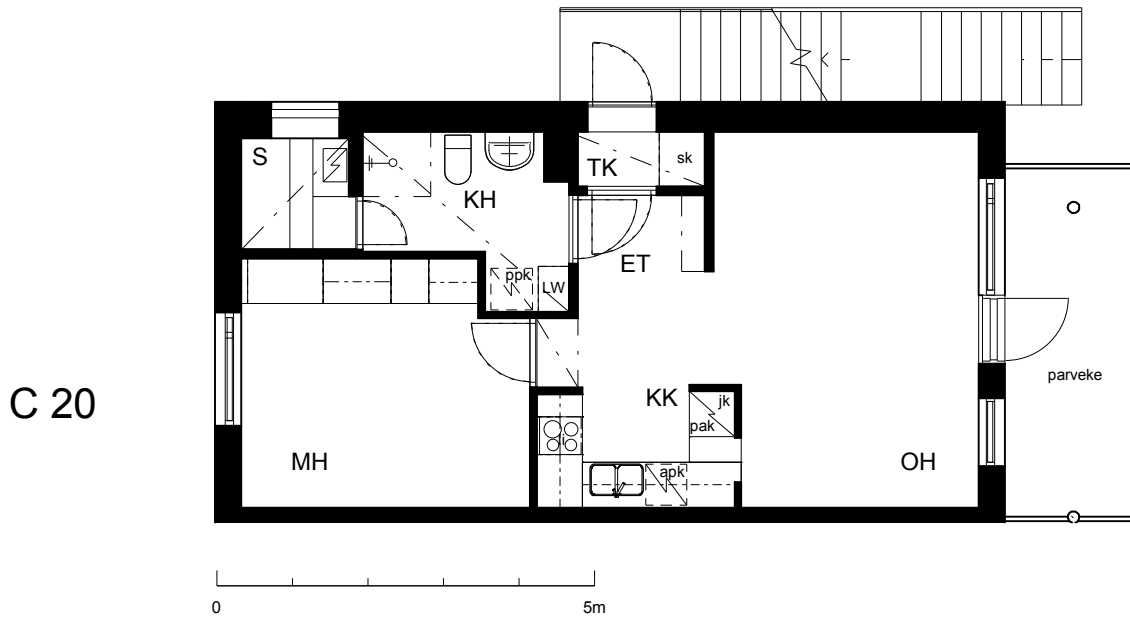

Kohteen tiedot:

Yhtiö: KOy Vantaan Puutarharanta
 Katuosoite: Mesikukantie 1
 Postitoimipaikka: 01300 Vantaa

Huoneiston tunnus: C 20
 Huoneistotyyppi: 2 h + kk + s + p
 Huoneiston pinta-ala: 47.5 m²
 Kerrossijainti: 2.krs/2.krs

Pohjapiirros

1:100

C 20 Sijainti