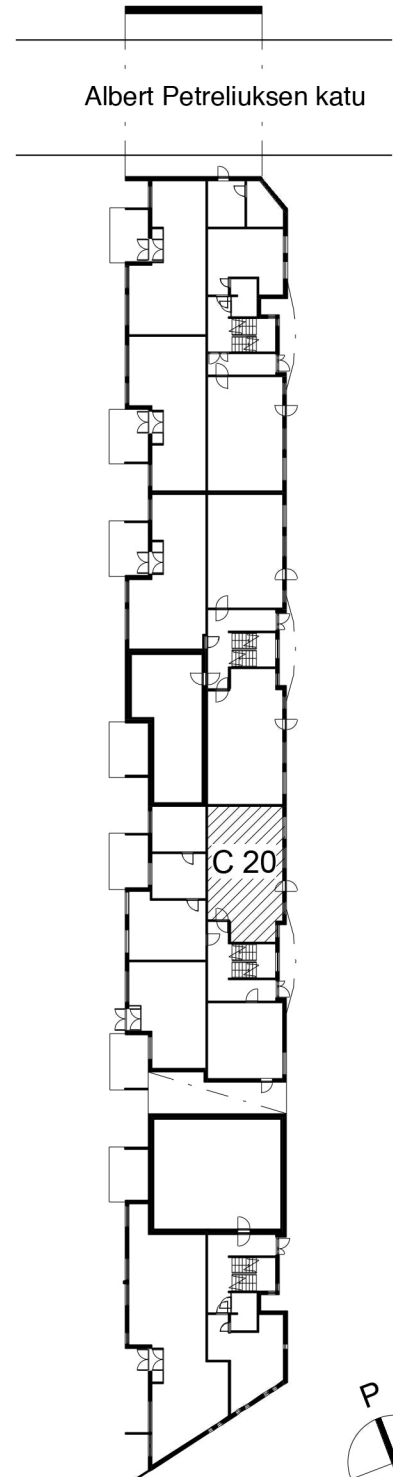

**Kohteen tiedot:**

Yhtiö: Jokiniementalo K Oy  
Katuosoite: Albert Petreliuksen katu 3  
Postitoimipaikka: 01370 VANTAA

Huoneiston tunnus: C 20  
Huoneistotyyppi: 2 h + k + piha  
Huoneiston pinta-ala: 58.5 m<sup>2</sup>  
Kerrossijainti: 1.krs/5.krs

**Pohjapiirros**

1:100

C 20

C 20 Sijainti