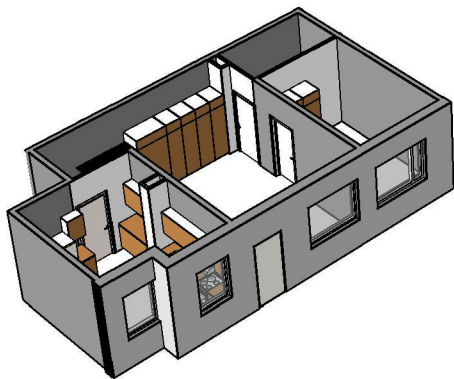

C 20 Sijainti