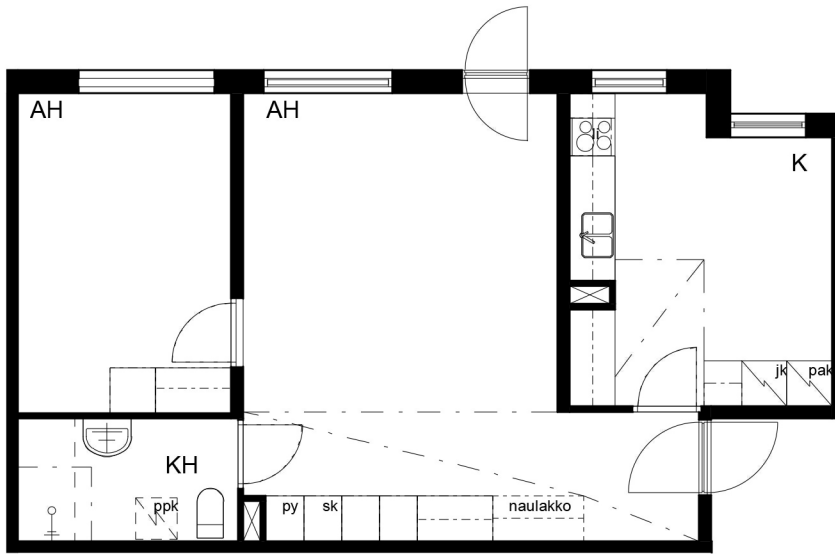

**Kohteen tiedot:**

Yhtiö: Jokiniementalo K Oy  
Katuosoite: Albert Petreliuksen katu 3  
Postitoimipaikka: 01370 VANTAA

Huoneiston tunnus: C 20  
Huoneistotyyppi: 2 h + k + piha  
Huoneiston pinta-ala: 58.5 m<sup>2</sup>  
Kerrossijainti: 1.krs/5.krs

**Pohjapiirros**

1:100

C 20

C 20 Sijainti