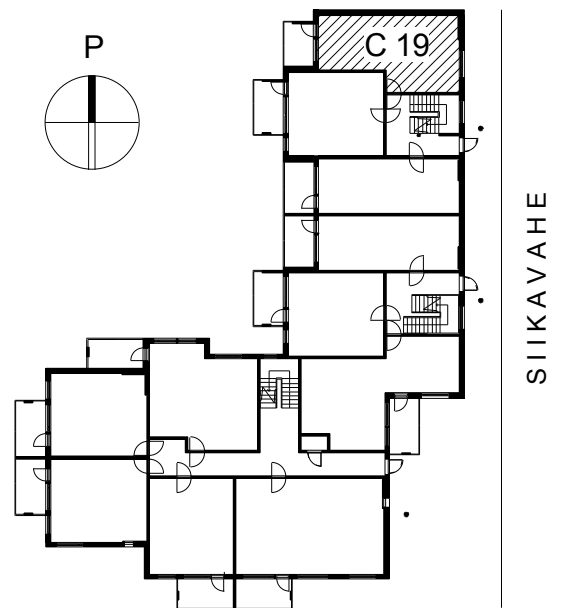

Kohteen tiedot:

Yhtiö: KOy Rauman Kanalinparras
 Katuosoite: Siikavahe 2
 Postitoimipaikka: 26100 Rauma

Huoneiston tunnus: C 19
 Huoneistotyyppi: 2 h + kk + s + parveke
 Huoneiston pinta-ala: 40.0 m²
 Kerrossijainti: 1.pohja/2.krs

Pohjapiirros

1:100

C 19 Sijainti