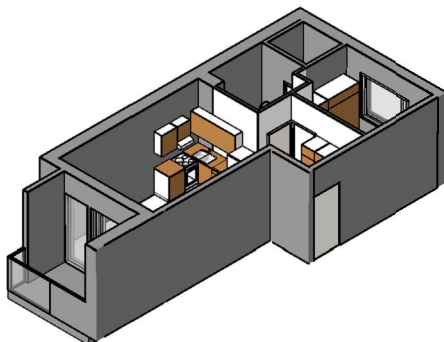

Kohteen tiedot:

Yhtiö: KOy Rauman Kanalinparras
 Katuosoite: Siikavahe 2
 Postitoimipaikka: 26100 Rauma

Huoneiston tunnus: C 19
 Huoneistotyyppi: 2 h + kk + s + parveke
 Huoneiston pinta-ala: 40.0 m²
 Kerrossijainti: 1.pohja/2.krs

Pohjapiirros

1:100

C 19 Sijainti