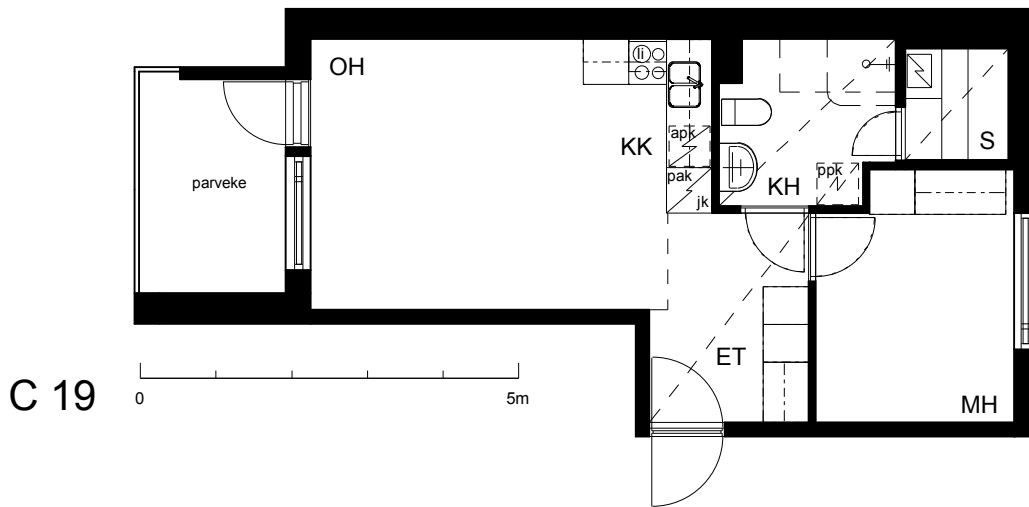

Kohteen tiedot:

Yhtiö: KOy Rauman Kanalinparras
 Katuosoite: Siikavahe 2
 Postitoimipaikka: 26100 Rauma

Huoneiston tunnus: C 19
 Huoneistotyyppi: 2 h + kk + s + parveke
 Huoneiston pinta-ala: 40.0 m²
 Kerrossijainti: 1.pohja/2.krs

Pohjapiirros

1:100

C 19 Sijainti