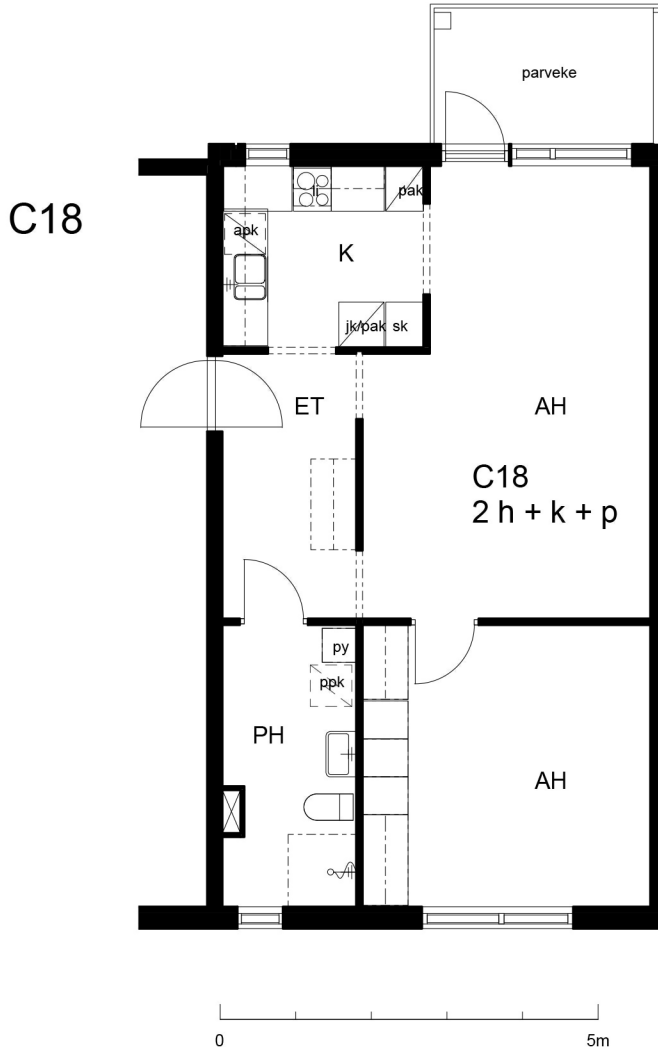

**Kohteen tiedot:**

Yhtiö: Kiinteistö Oy Tilkanhovi  
 Katuosoite: Tilkankuja 6  
 Postitoimipaikka: 00300 HELSINKI

Huoneiston tunnus: C18  
 Huoneistotyyppi: 2 h + k + p  
 Huoneiston pinta-ala: 55.5 m<sup>2</sup>  
 Kerrossijainti: 2.krs/(6.krs)

**Pohjapiirros**  
 1:100

**Sijaintikaavio**