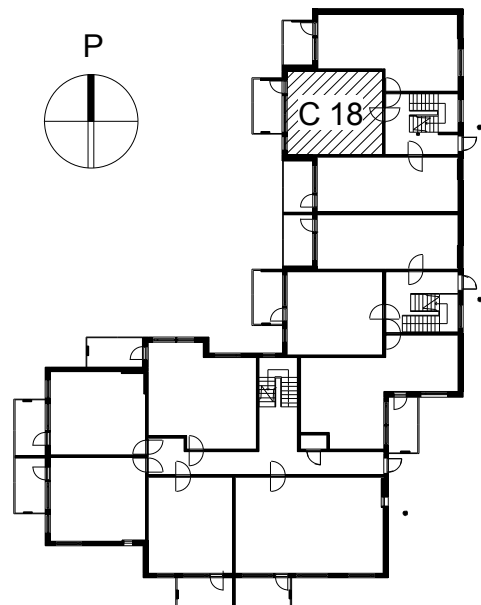

**Kohteen tiedot:**

Yhtiö: KOy Rauman Kanalinparras  
 Katuosoite: Siikavahe 2  
 Postitoimipaikka: 26100 Rauma

Huoneiston tunnus: C 18  
 Huoneistotyyppi: 1 h + kk + s + parveke  
 Huoneiston pinta-ala: 34.0 m<sup>2</sup>  
 Kerrossijainti: 1.pohja/2.krs

**Pohjapiirros**

1:100

SIIKAVAHE

C 18 Sijainti