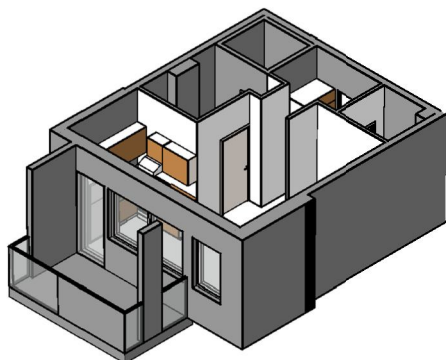

Kohteen tiedot:

Yhtiö: KOy Rauman Kanalinparras
Katuosoite: Siikavahe 2
Postitoimipaikka: 26100 Rauma

Huoneiston tunnus: C 18
Huoneistotyyppi: 1 h + kk + s + parveke
Huoneiston pinta-ala: 34.0 m²
Kerrossijainti: 1.pohja/2.krs

Pohjapiirros

1:100

SIIKAVAHE

C 18 Sijainti