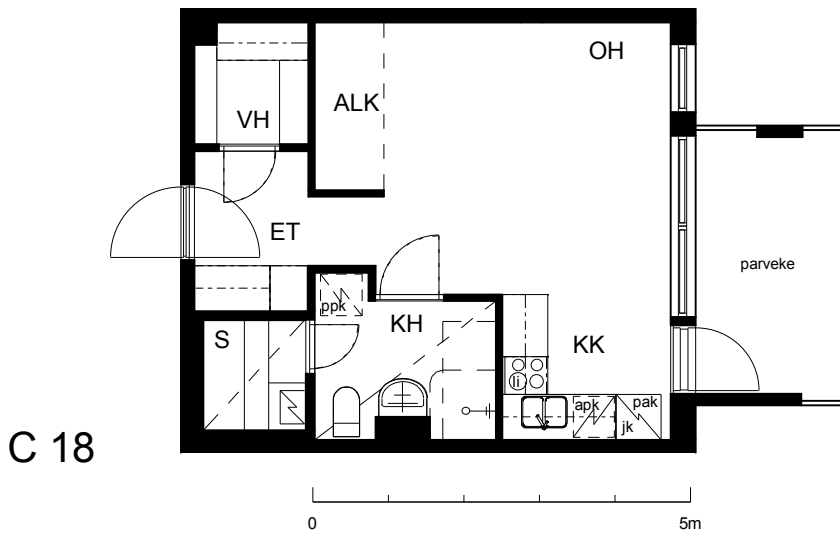

Kohteen tiedot:

Yhtiö: KOy Rauman Kanalinparras
Katuosoite: Siikavahe 2
Postitoimipaikka: 26100 Rauma

Huoneiston tunnus: C 18
Huoneistotyyppi: 1 h + kk + s + parveke
Huoneiston pinta-ala: 34.0 m²
Kerrossijainti: 1.pohja/2.krs

Pohjapiirros

1:100

SIIKAVAHE

C 18 Sijainti