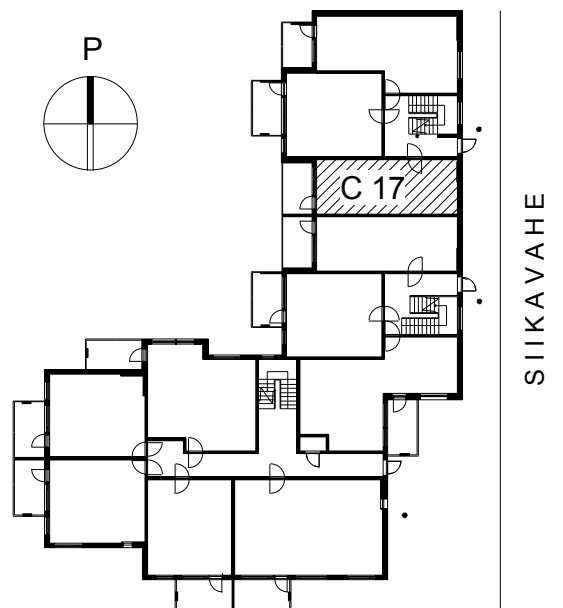

Kohteen tiedot:

Yhtiö: KOy Rauman Kanalinparras
 Katuosoite: Siikavahe 2
 Postitoimipaikka: 26100 Rauma

Huoneiston tunnus: C 17
 Huoneistotyyppi: 1 h + kk + s + parveke
 Huoneiston pinta-ala: 33.0 m²
 Kerrossijainti: 1.pohja/2.krs

Pohjapiirros

1:100

C 17 Sijainti