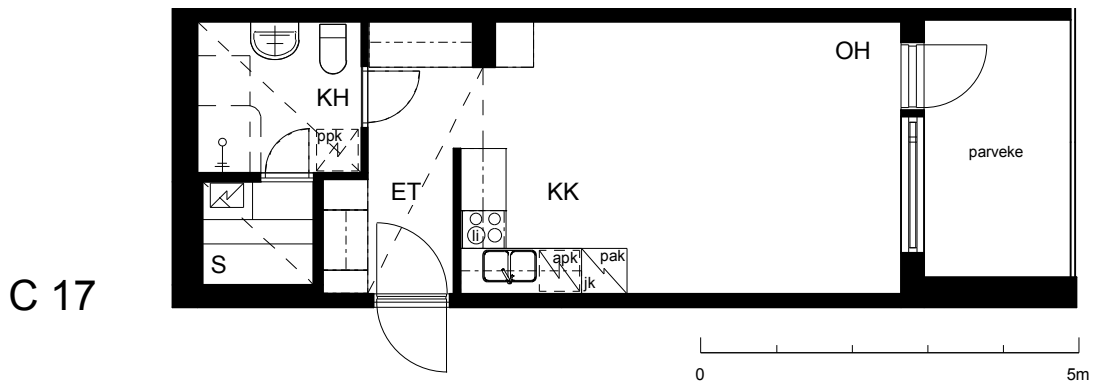

Kohteen tiedot:

Yhtiö: KOy Rauman Kanalinparras
 Katuosoite: Siikavahe 2
 Postitoimipaikka: 26100 Rauma

Huoneiston tunnus: C 17
 Huoneistotyyppi: 1 h + kk + s + parveke
 Huoneiston pinta-ala: 33.0 m²
 Kerrossijainti: 1.pohja/2.krs

Pohjapiirros

1:100

C 17 Sijainti