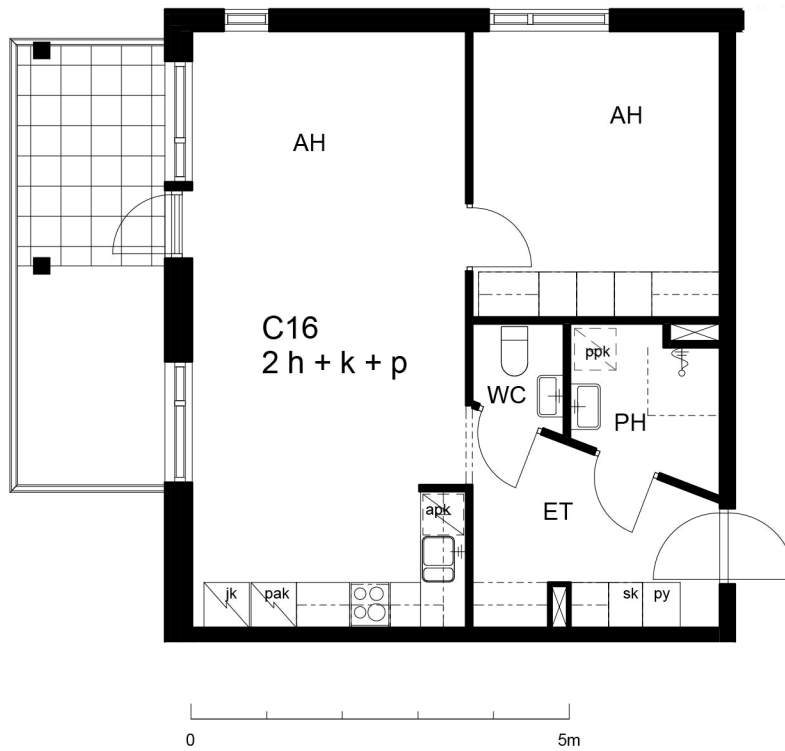

**Kohteen tiedot:**

Yhtiö: Kiinteistö Oy Tilkanhovi  
 Katuosoite: Tilkankuja 6  
 Postitoimipaikka: 00300 HELSINKI

Huoneiston tunnus: C 16  
 Huoneistotyyppi: 2 h + k + p  
 Huoneiston pinta-ala: 54.5 m<sup>2</sup>  
 Kerrossijainti: 1.krs/(6.krs)

**Pohjapiirros**  
 1:100

**Sijaintikaavio**