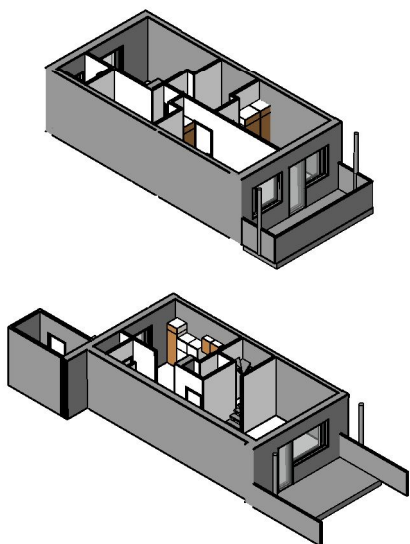

Kohteen tiedot:

Yhtiö: KOy Vantaan Puutarharanta
Katuosoite: Mesikukantie 1
Postitoimipaikka: 01300 Vantaa

Huoneiston tunnus: C 16
Huoneistotyyppi: 4 h + k + s + p + terassi
Huoneiston pinta-ala: 92.0 m²
Kerrossijainti: 1.pohja - 2.krs/2.krs

Pohjapiirros
1:100