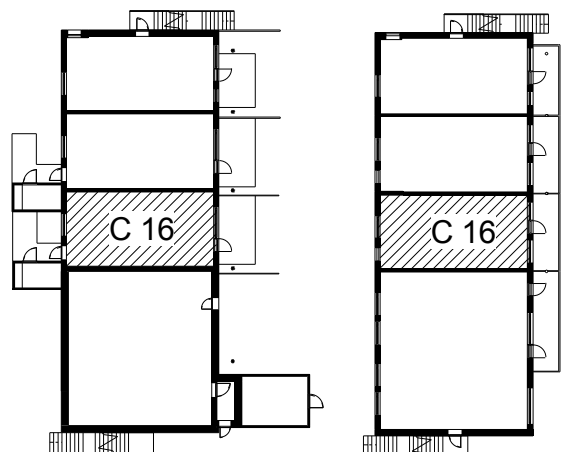

Kohteen tiedot:

Yhtiö: KOy Vantaan Puutarharanta
 Katuosoite: Mesikukantie 1
 Postitoimipaikka: 01300 Vantaa

Huoneiston tunnus: C 16
 Huoneistotyyppi: 4 h + k + s + p + terassi
 Huoneiston pinta-ala: 92.0 m²
 Kerrossijainti: 1.pohja - 2.krs/2.krs

Pohjapiirros
 1:100

Peltolantie

C 16 Sijainti C 16 2krs. Sijainti