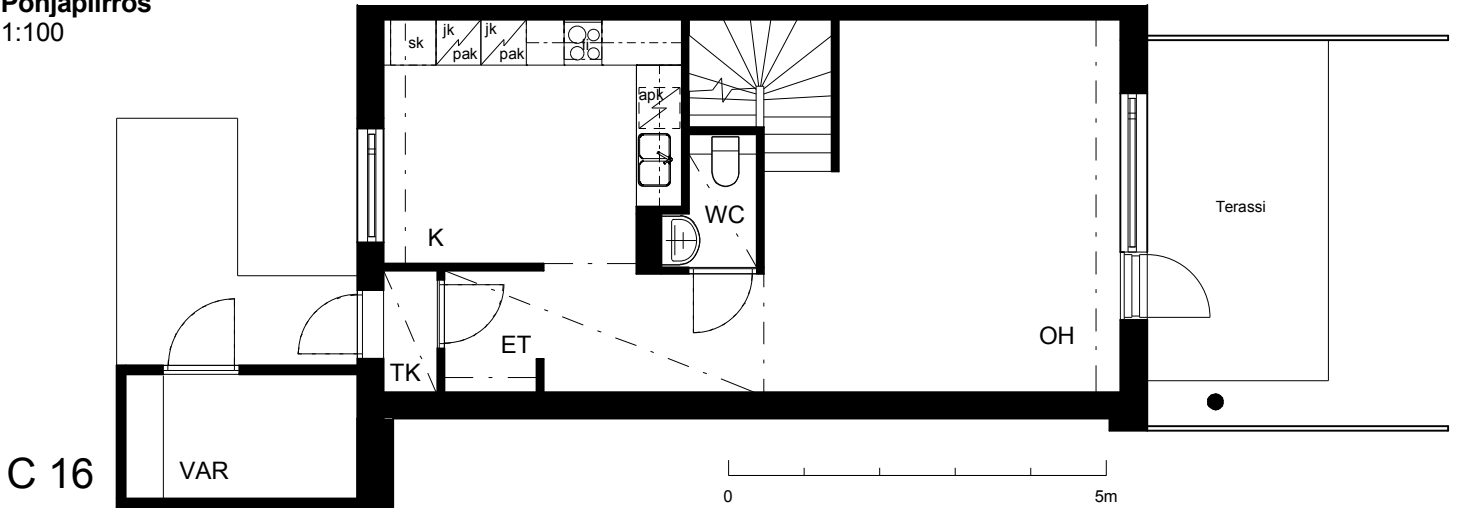

Kohteen tiedot:

Yhtiö: KOy Vantaan Puutarharanta
Katuosoite: Mesikukantie 1
Postitoimipaikka: 01300 Vantaa

Huoneiston tunnus: C 16
Huoneistotyyppi: 4 h + k + s + p + terassi
Huoneiston pinta-ala: 92.0 m²
Kerrossijainti: 1.pohja - 2.krs/2.krs

Pohjapiirros
1:100