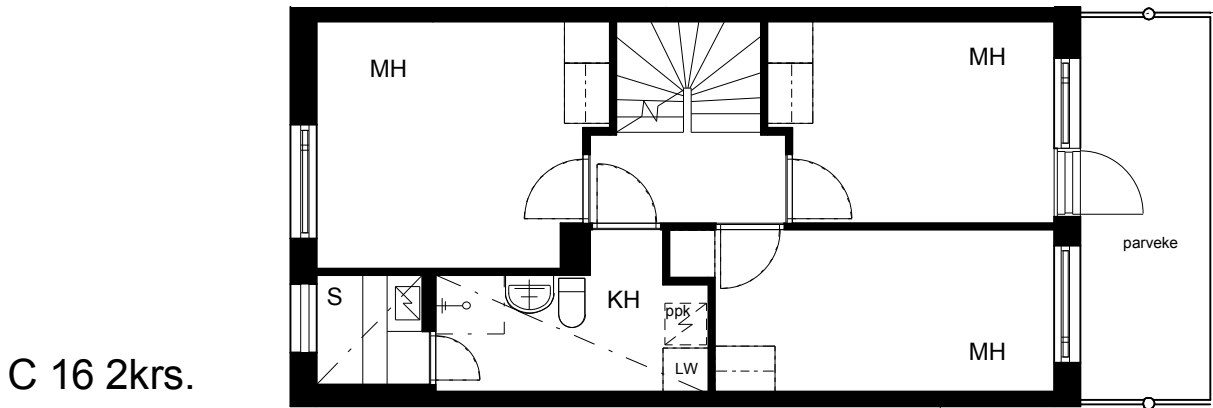

Kohteen tiedot:

Yhtiö: KOy Vantaan Puutarharanta
Katuosoite: Mesikukantie 1
Postitoimipaikka: 01300 Vantaa

Huoneiston tunnus: C 16
Huoneistotyyppi: 4 h + k + s + p + terassi
Huoneiston pinta-ala: 92.0 m²
Kerrossijainti: 1.pohja - 2.krs/2.krs

Pohjapiirros
1:100