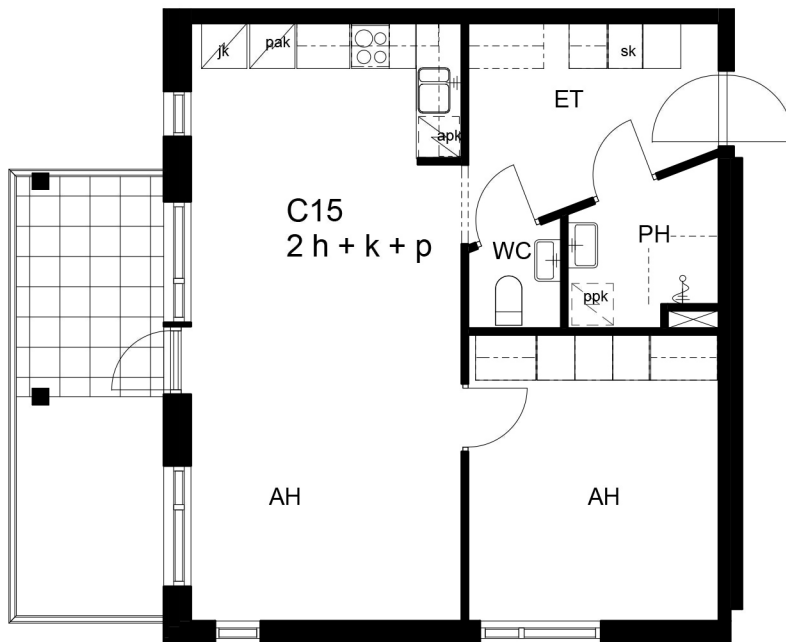

Kohteen tiedot:

Yhtiö: Kiinteistö Oy Tilkanhovi
Katuosoite: Tilkankuja 6
Postitoimipaikka: 00300 HELSINKI

Huoneiston tunnus: C 15
Huoneistotyyppi: 2 h + k + p
Huoneiston pinta-ala: 54.5 m²
Kerrossijainti: 1.krs/(6.krs)

Pohjapiirros
1:100

0 5m

Sijaintikaavio