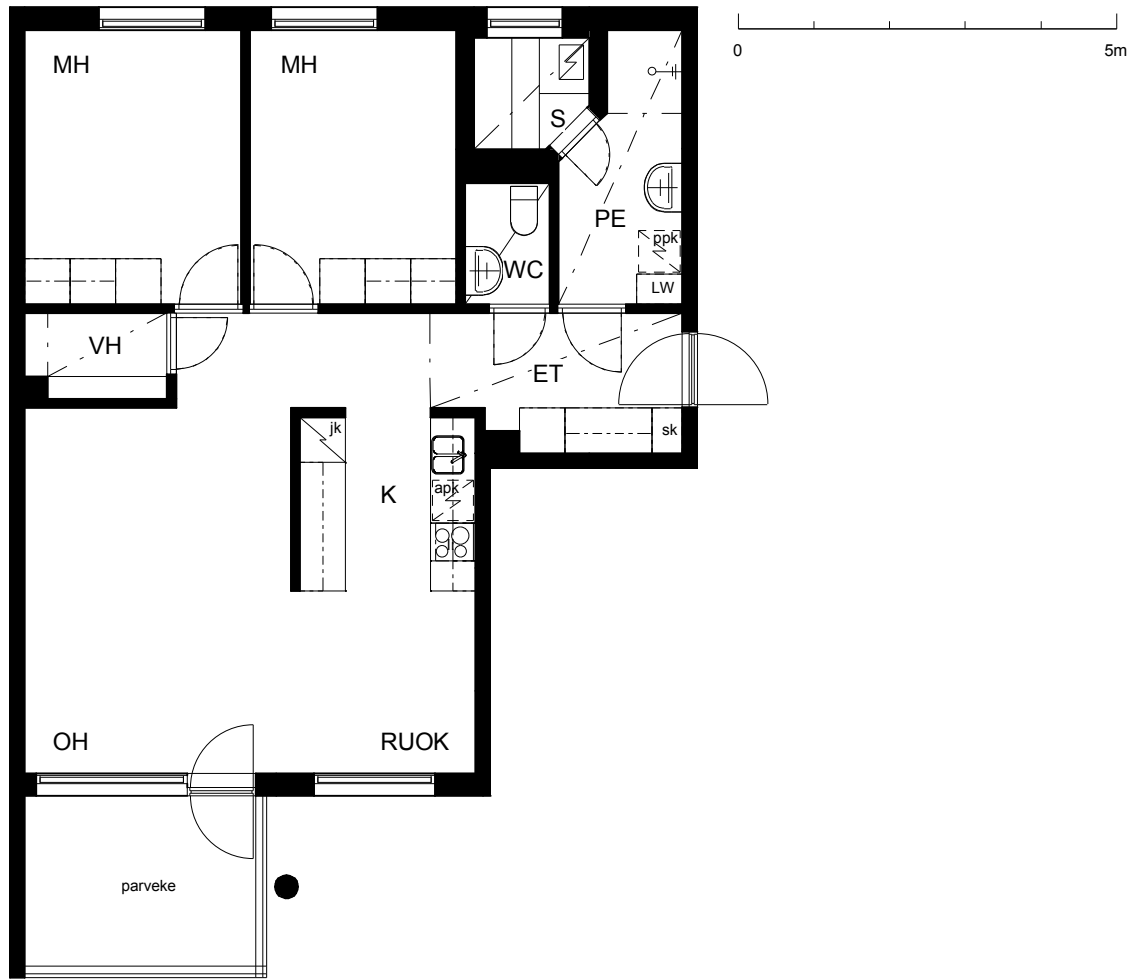

Kohteen tiedot:

Yhtiö: As Oy Tampereen Pellavanliikka
 Katuosoite: Tampellan Esplanadi 8
 Postitoimipaikka: 33100 Tampere

Huoneiston tunnus: B 63
 Huoneistotyyppi: 3 h + k + s + p
 Huoneiston pinta-ala: 73.5 m²
 Kerrossijainti: 7.krs/8.krs

Pohjapiirros

1:100

B 63 Sijainti

Tampellan Esplanadi