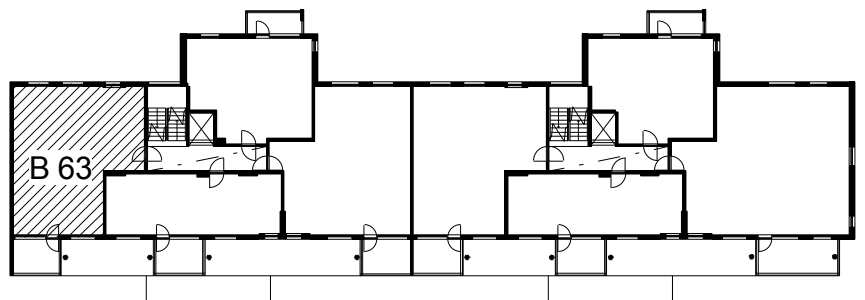

Kohteen tiedot:

Yhtiö: As Oy Tampereen Pellavanliikka
 Katuosoite: Tampellan Esplanadi 8
 Postitoimipaikka: 33100 Tampere

Huoneiston tunnus: B 63
 Huoneistotyyppi: 3 h + k + s + p
 Huoneiston pinta-ala: 73.5 m²
 Kerrossijainti: 7.krs/8.krs

Pohjapiirros

1:100

B 63 Sijainti

Tampellan Esplanadi