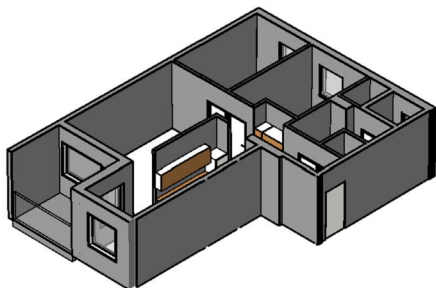

Kohteen tiedot:

Yhtiö: As Oy Tampereen Pellavanliikka
Katuosoite: Tampellan Esplanadi 8
Postitoimipaikka: 33100 Tampere

Huoneiston tunnus: B 59
Huoneistotyyppi: 3 h + k + s + p
Huoneiston pinta-ala: 79.5 m²
Kerrossijainti: 6.krs/8.krs

Pohjapiirros

1:100

B 59 Sijainti

Tampellan Esplanadi