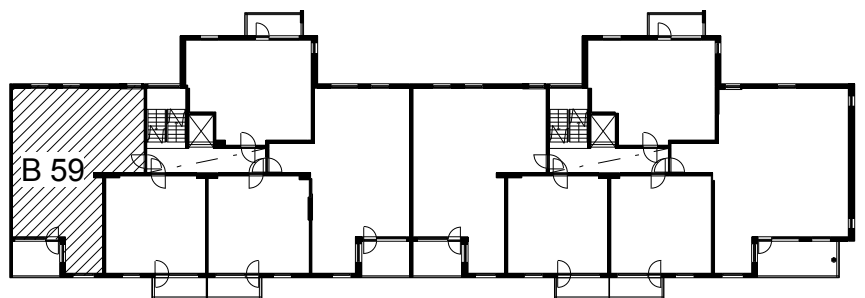

Kohteen tiedot:

Yhtiö: As Oy Tampereen Pellavanliikka
 Katuosoite: Tampellan Esplanadi 8
 Postitoimipaikka: 33100 Tampere

Huoneiston tunnus: B 59
 Huoneistotyyppi: 3 h + k + s + p
 Huoneiston pinta-ala: 79.5 m²
 Kerrossijainti: 6.krs/8.krs

Pohjapiirros

1:100

B 59 Sijainti

Tampellan Esplanadi