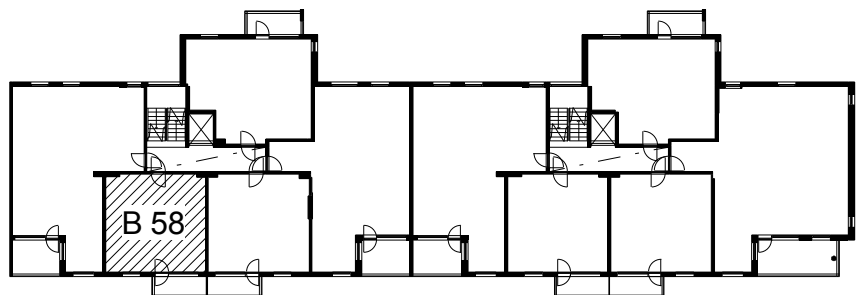

Kohteen tiedot:

Yhtiö: As Oy Tampereen Pellavanliikka
Katuosoite: Tampellan Esplanadi 8
Postitoimipaikka: 33100 Tampere

Huoneiston tunnus: B 58
Huoneistotyyppi: 2 h + kk + s + p
Huoneiston pinta-ala: 42.5 m²
Kerrossijainti: 6.krs/8.krs

Pohjapiirros

1:100

B 58

B 58 Sijainti

Tampellan Esplanadi