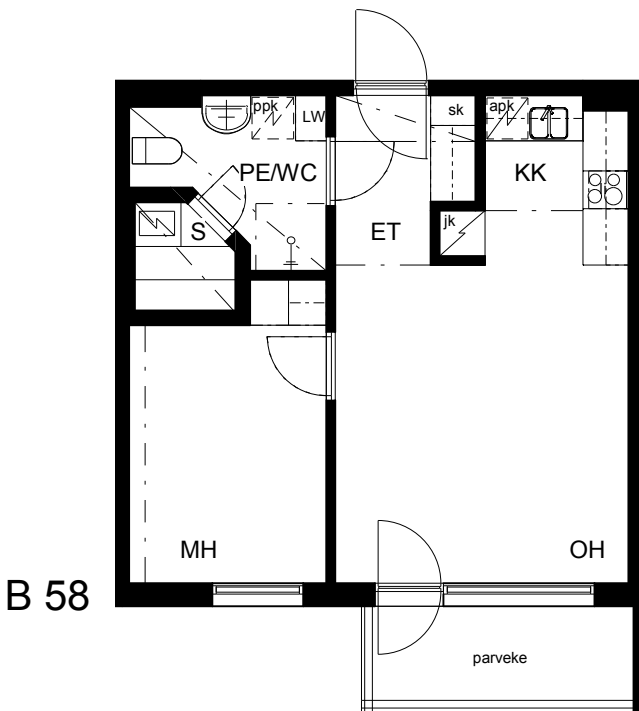

Kohteen tiedot:

Yhtiö: As Oy Tampereen Pellavanliikka
Katuosoite: Tampellan Esplanadi 8
Postitoimipaikka: 33100 Tampere

Huoneiston tunnus: B 58
Huoneistotyyppi: 2 h + kk + s + p
Huoneiston pinta-ala: 42.5 m²
Kerrossijainti: 6.krs/8.krs

Pohjapiirros

1:100

B 58

B 58 Sijainti

Tampellan Esplanadi