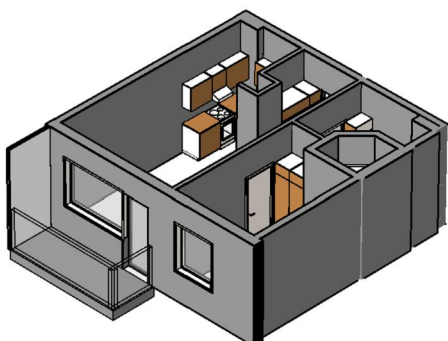

Kohteen tiedot:

Yhtiö: As Oy Tampereen Pellavanliikka
 Katuosoite: Tampellan Esplanadi 8
 Postitoimipaikka: 33100 Tampere

Huoneiston tunnus: B 57
 Huoneistotyyppi: 2 h + kk + s + p
 Huoneiston pinta-ala: 42.5 m²
 Kerrossijainti: 6.krs/8.krs

Pohjapiirros

1:100

B 57 Sijainti

Tampellan Esplanadi