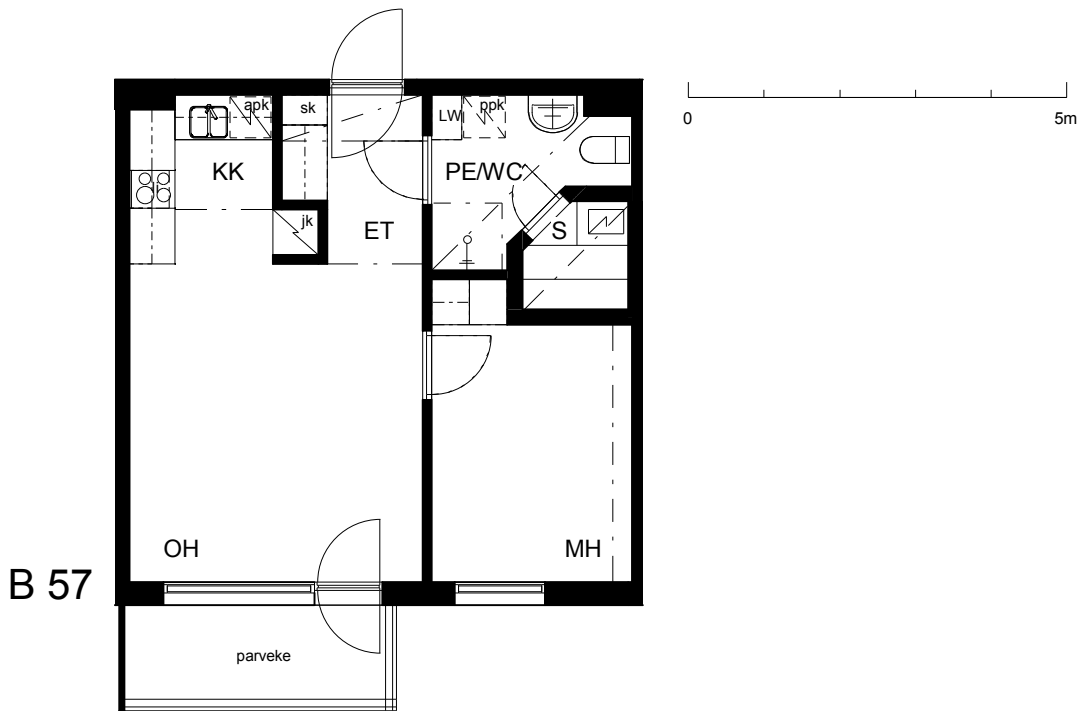

Kohteen tiedot:

Yhtiö: As Oy Tampereen Pellavanliikka
 Katuosoite: Tampellan Esplanadi 8
 Postitoimipaikka: 33100 Tampere

Huoneiston tunnus: B 57
 Huoneistotyyppi: 2 h + kk + s + p
 Huoneiston pinta-ala: 42.5 m²
 Kerrossijainti: 6.krs/8.krs

Pohjapiirros

1:100

B 57 Sijainti

Tampellan Esplanadi