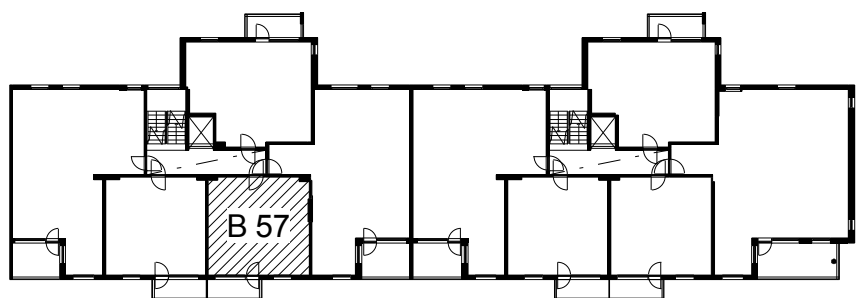

Kohteen tiedot:

Yhtiö: As Oy Tampereen Pellavanliikka
 Katuosoite: Tampellan Esplanadi 8
 Postitoimipaikka: 33100 Tampere

Huoneiston tunnus: B 57
 Huoneistotyyppi: 2 h + kk + s + p
 Huoneiston pinta-ala: 42.5 m²
 Kerrossijainti: 6.krs/8.krs

Pohjapiirros

1:100

B 57 Sijainti

Tampellan Esplanadi