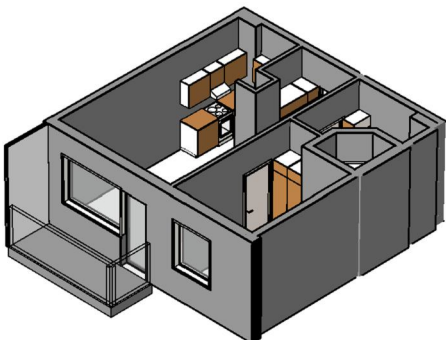

Kohteen tiedot:

Yhtiö: As Oy Tampereen Pellavanliikka
Katuosoite: Tampellan Esplanadi 8
Postitoimipaikka: 33100 Tampere

Huoneiston tunnus: B 52
Huoneistotyyppi: 2 h + kk + s + p
Huoneiston pinta-ala: 42.5 m²
Kerrossijainti: 5.krs/8.krs

Pohjapiirros

1:100

B 52 Sijainti

Tampellan Esplanadi