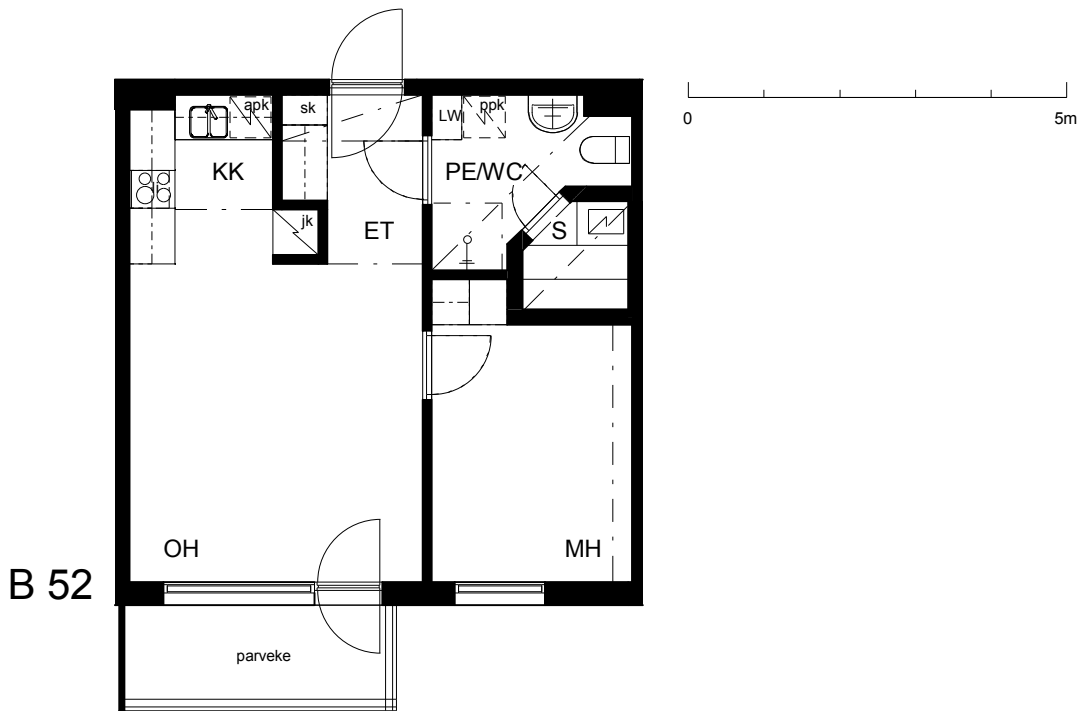

Kohteen tiedot:

Yhtiö: As Oy Tampereen Pellavanliikka
Katuosoite: Tampellan Esplanadi 8
Postitoimipaikka: 33100 Tampere

Huoneiston tunnus: B 52
Huoneistotyyppi: 2 h + kk + s + p
Huoneiston pinta-ala: 42.5 m²
Kerrossijainti: 5.krs/8.krs

Pohjapiirros

1:100

**B 52 Sijainti**

Tampellan Esplanadi