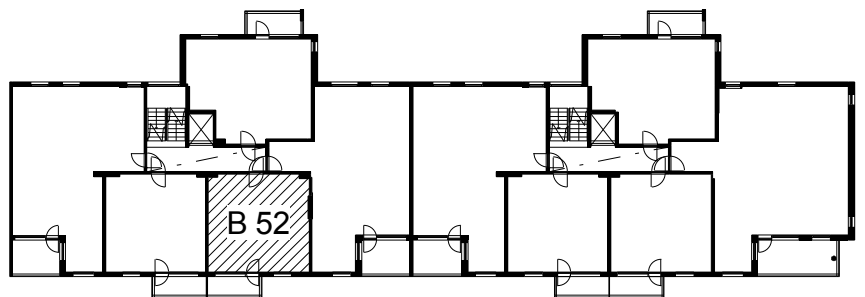

Kohteen tiedot:

Yhtiö: As Oy Tampereen Pellavanliikka
Katuosoite: Tampellan Esplanadi 8
Postitoimipaikka: 33100 Tampere

Huoneiston tunnus: B 52
Huoneistotyyppi: 2 h + kk + s + p
Huoneiston pinta-ala: 42.5 m²
Kerrossijainti: 5.krs/8.krs

Pohjapiirros

1:100

**B 52 Sijainti**

Tampellan Esplanadi