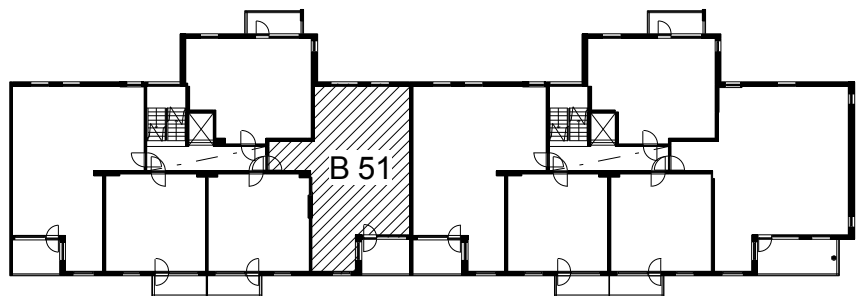

**Kohteen tiedot:**

Yhtiö: As Oy Tampereen Pellavanliikka  
 Katuosoite: Tampellan Esplanadi 8  
 Postitoimipaikka: 33100 Tampere

Huoneiston tunnus: B 51  
 Huoneistotyyppi: 3 h + k + s + p  
 Huoneiston pinta-ala: 75.5 m<sup>2</sup>  
 Kerrossijainti: 5.krs/8.krs

**Pohjapiirros**

1:100

**B 51 Sijainti**

Tampellan Esplanadi