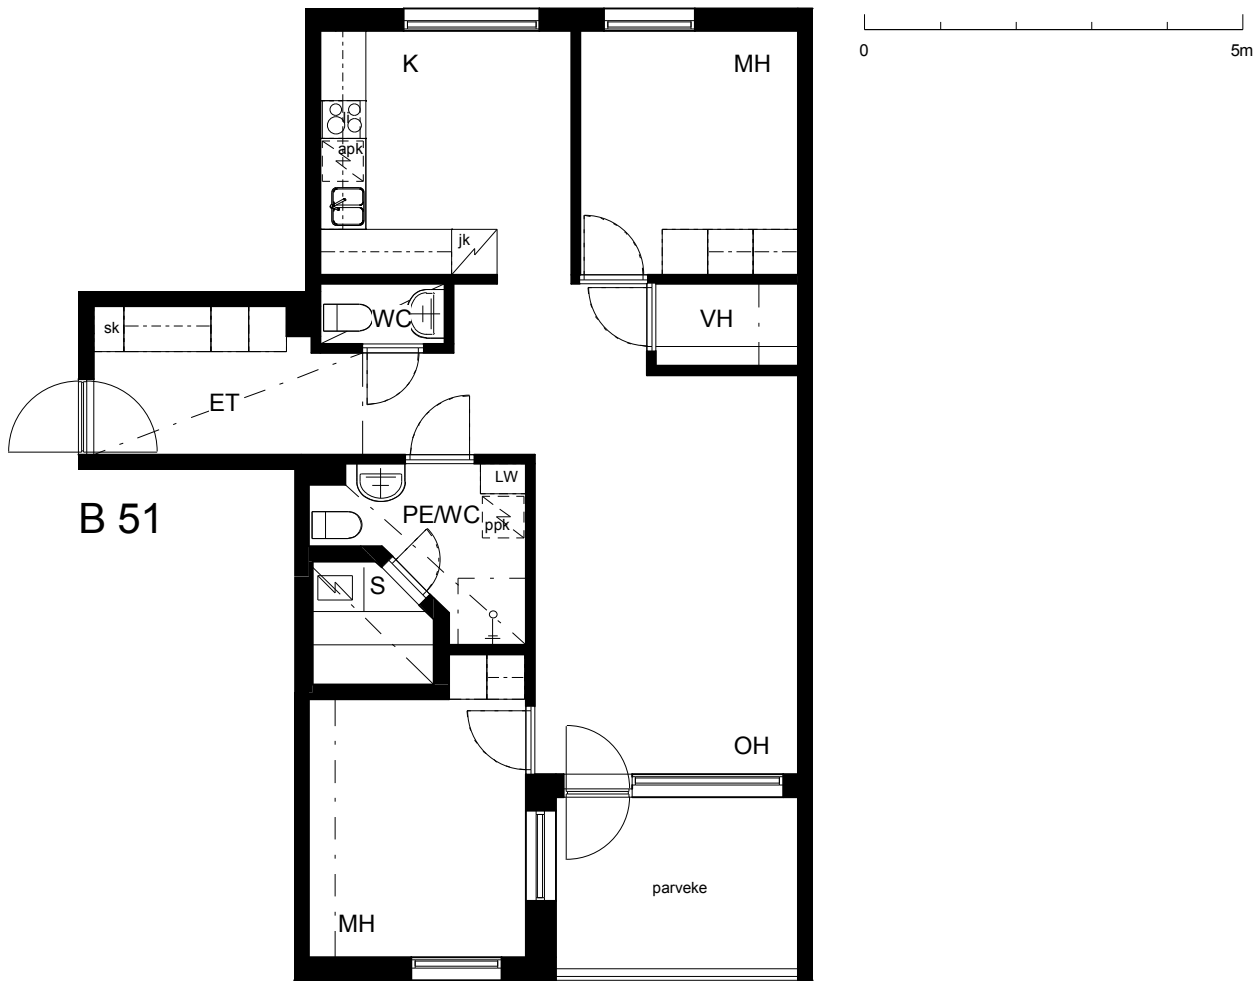

**Kohteen tiedot:**

Yhtiö: As Oy Tampereen Pellavanliikka  
 Katuosoite: Tampellan Esplanadi 8  
 Postitoimipaikka: 33100 Tampere

Huoneiston tunnus: B 51  
 Huoneistotyyppi: 3 h + k + s + p  
 Huoneiston pinta-ala: 75.5 m<sup>2</sup>  
 Kerrossijainti: 5.krs/8.krs

**Pohjapiirros**

1:100

**B 51 Sijainti**

Tampellan Esplanadi