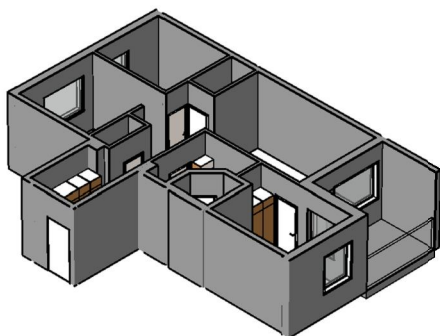

**Kohteen tiedot:**

Yhtiö: As Oy Tampereen Pellavanliikka  
 Katuosoite: Tampellan Esplanadi 8  
 Postitoimipaikka: 33100 Tampere

Huoneiston tunnus: B 51  
 Huoneistotyyppi: 3 h + k + s + p  
 Huoneiston pinta-ala: 75.5 m<sup>2</sup>  
 Kerrossijainti: 5.krs/8.krs

**Pohjapiirros**

1:100

**B 51 Sijainti**

Tampellan Esplanadi