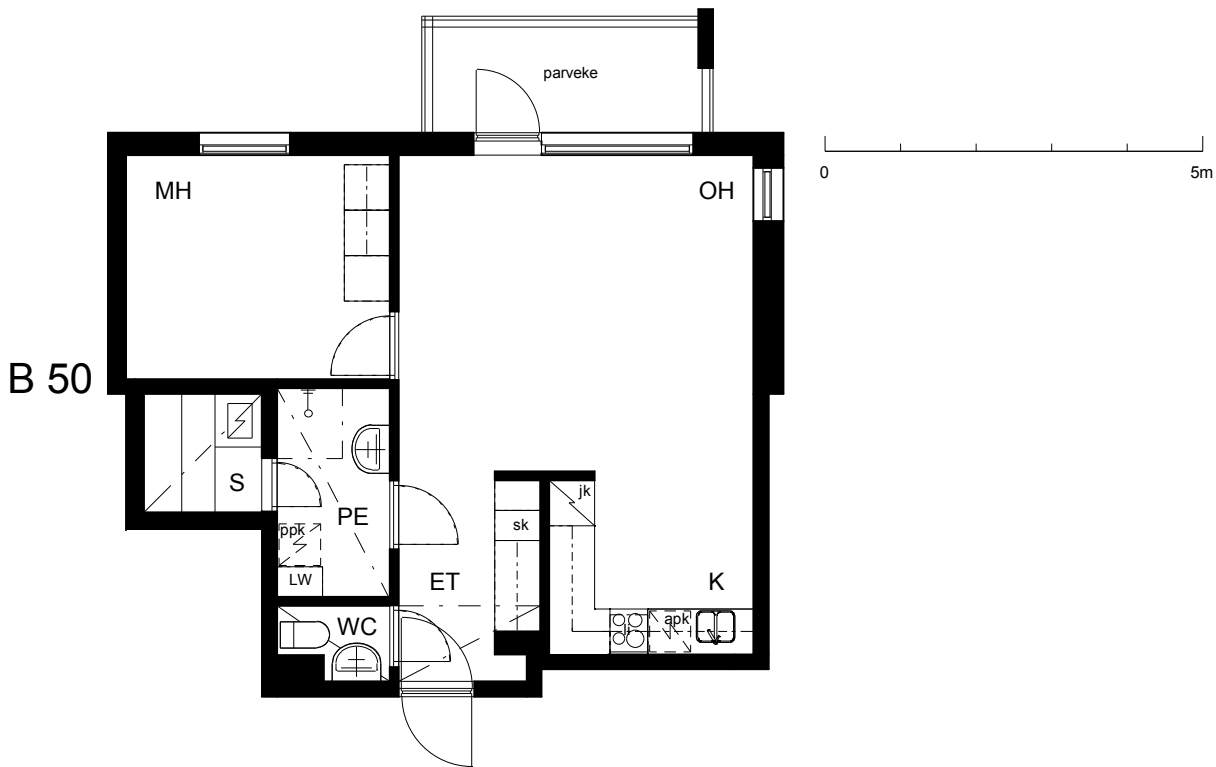

Kohteen tiedot:

Yhtiö: As Oy Tampereen Pellavanliikka
Katuosoite: Tampellan Esplanadi 8
Postitoimipaikka: 33100 Tampere

Huoneiston tunnus: B 50
Huoneistotyyppi: 2 h + k + s + p
Huoneiston pinta-ala: 52.5 m²
Kerrossijainti: 5.krs/8.krs

Pohjapiirros

1:100

**B 50 Sijainti**

Tampellan Esplanadi