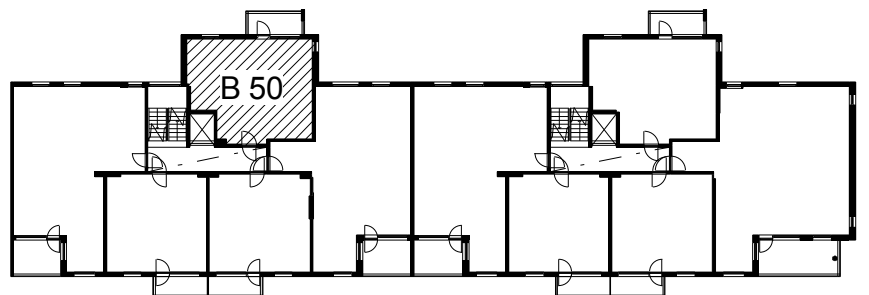

Kohteen tiedot:

Yhtiö: As Oy Tampereen Pellavanliikka
Katuosoite: Tampellan Esplanadi 8
Postitoimipaikka: 33100 Tampere

Huoneiston tunnus: B 50
Huoneistotyyppi: 2 h + k + s + p
Huoneiston pinta-ala: 52.5 m²
Kerrossijainti: 5.krs/8.krs

Pohjapiirros

1:100

**B 50 Sijainti**

Tampellan Esplanadi