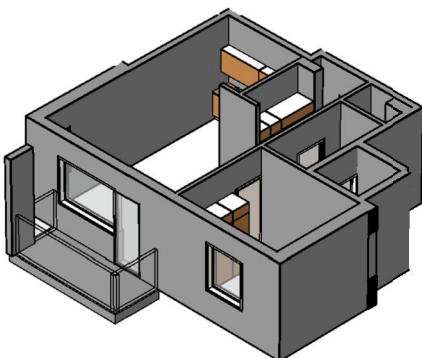

Kohteen tiedot:

Yhtiö: As Oy Tampereen Pellavanliikka
Katuosoite: Tampellan Esplanadi 8
Postitoimipaikka: 33100 Tampere

Huoneiston tunnus: B 50
Huoneistotyyppi: 2 h + k + s + p
Huoneiston pinta-ala: 52.5 m²
Kerrossijainti: 5.krs/8.krs

Pohjapiirros

1:100

**B 50 Sijainti**

Tampellan Esplanadi