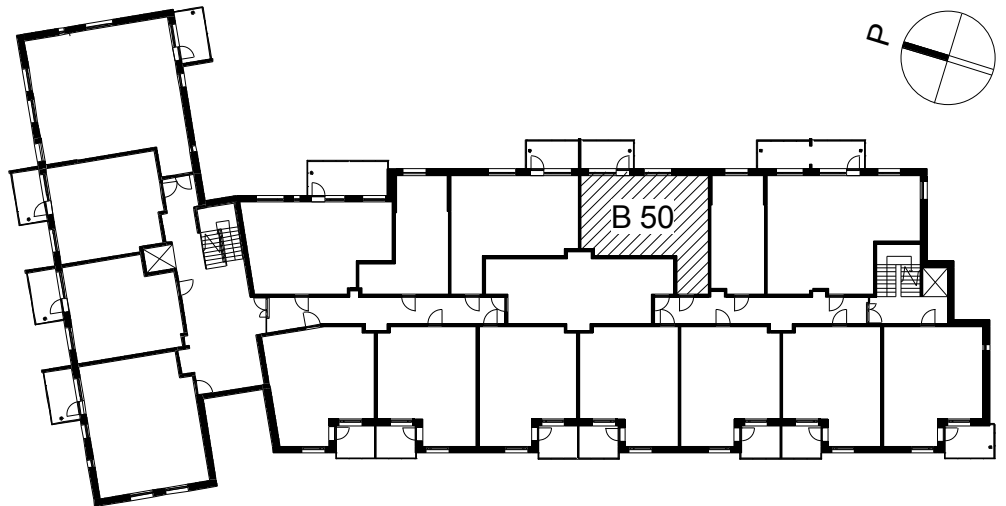

Kohteen tiedot:

Yhtiö: KOy Sofianlehdonkadun senioritalo
Katuosoite: Sofianlehdonkatu 5a
Postitoimipaikka: 00610 Helsinki

Huoneiston tunnus: B 50
Huoneistotyyppi: 2 h + kk + lasitettu parv.
Huoneiston pinta-ala: 49.0 m²
Kerrossijainti: 4.krs/4.krs

Pohjapiirros

1:100

Sofianlehdonkatu

B 50 Sijainti