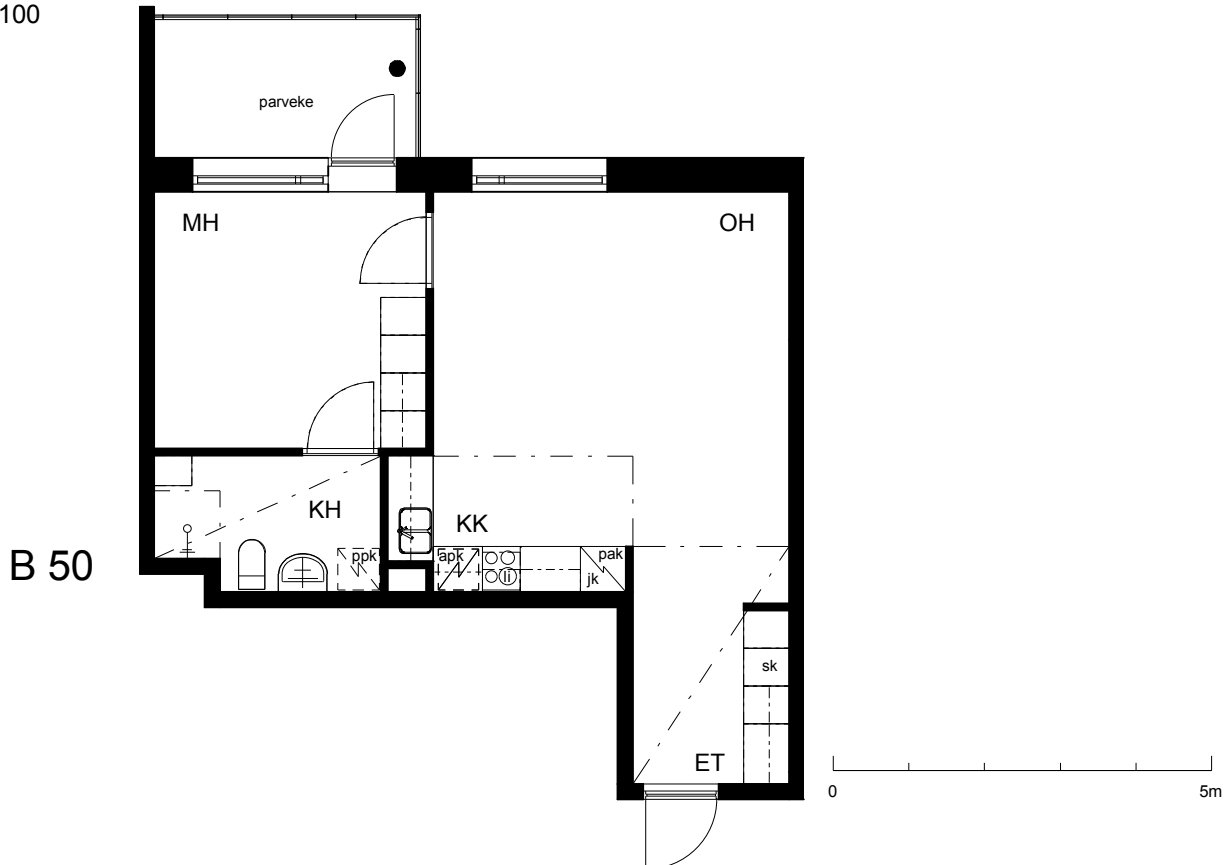

Kohteen tiedot:

Yhtiö: KOy Sofianlehdonkadun senioritalo
Katuosoite: Sofianlehdonkatu 5a
Postitoimipaikka: 00610 Helsinki

Huoneiston tunnus: B 50
Huoneistotyyppi: 2 h + kk + lasitettu parv.
Huoneiston pinta-ala: 49.0 m²
Kerrossijainti: 4.krs/4.krs

Pohjapiirros

1:100

Sofianlehdonkatu

B 50 Sijainti