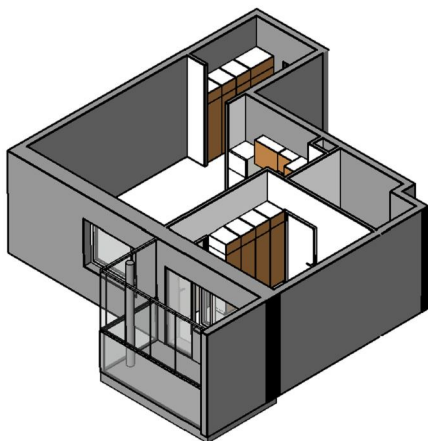

Kohteen tiedot:

Yhtiö: KOy Sofianlehdonkadun senioritalo
Katuosoite: Sofianlehdonkatu 5a
Postitoimipaikka: 00610 Helsinki

Huoneiston tunnus: B 50
Huoneistotyyppi: 2 h + kk + lasitettu parv.
Huoneiston pinta-ala: 49.0 m²
Kerrossijainti: 4.krs/4.krs

Pohjapiirros

1:100

Sofianlehdonkatu

B 50 Sijainti