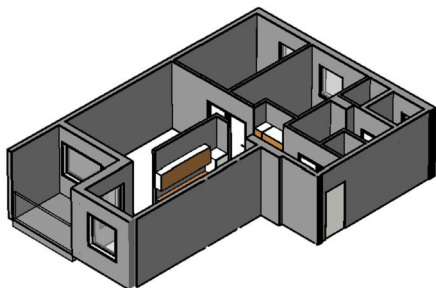

B 49 Sijainti

Tampellan Esplanadi