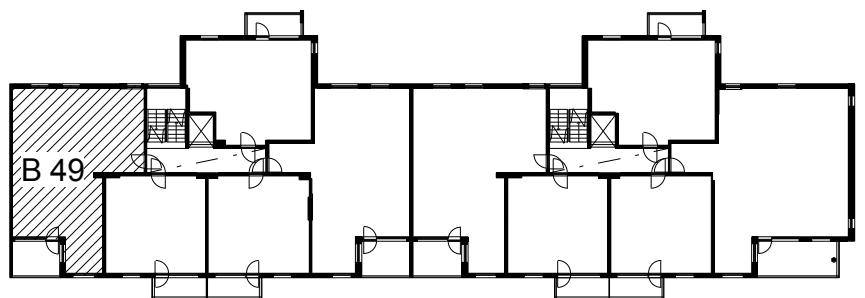

Kohteen tiedot:

Yhtiö: As Oy Tampereen Pellavanliikka
 Katuosoite: Tampellan Esplanadi 8
 Postitoimipaikka: 33100 Tampere

Huoneiston tunnus: B 49
 Huoneistotyyppi: 3 h + k + s + p
 Huoneiston pinta-ala: 79.5 m²
 Kerrossijainti: 4.krs/8.krs

Pohjapiirros

1:100

B 49

B 49 Sijainti

Tampellan Esplanadi