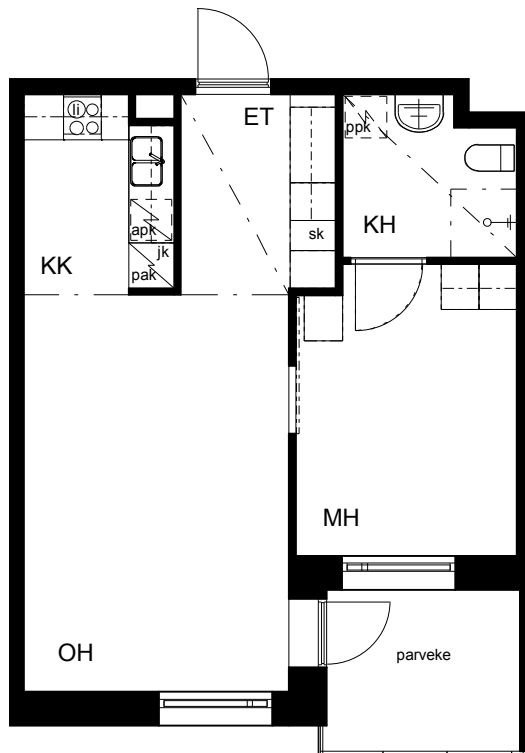

**Kohteen tiedot:**

Yhtiö: KOy Sofianlehdonkadun senioritalo  
 Katuosoite: Sofianlehdonkatu 5a  
 Postitoimipaikka: 00610 Helsinki

Huoneiston tunnus: B 48  
 Huoneistotyyppi: 2 h + kk + lasitettu parveke  
 Huoneiston pinta-ala: 45.5 m<sup>2</sup>  
 Kerrossijainti: 4.krs/4.krs

**Pohjapiirros**

1:100

B 48

Sofianlehdonkatu

B 48 Sijainti