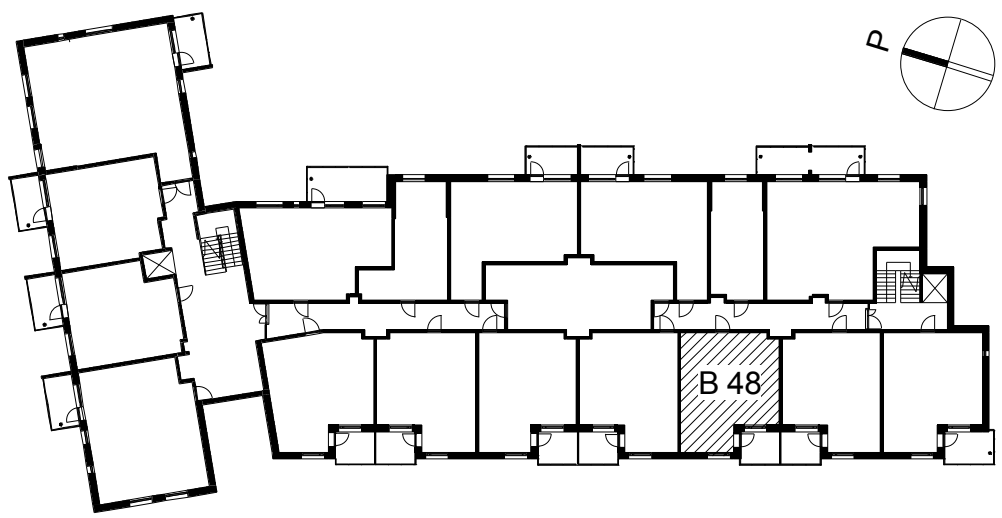

**Kohteen tiedot:**

Yhtiö: KOy Sofianlehdonkadun senioritalo  
 Katuosoite: Sofianlehdonkatu 5a  
 Postitoimipaikka: 00610 Helsinki

Huoneiston tunnus: B 48  
 Huoneistotyyppi: 2 h + kk + lasitettu parveke  
 Huoneiston pinta-ala: 45.5 m<sup>2</sup>  
 Kerrossijainti: 4.krs/4.krs

**Pohjapiirros**

1:100

B 48

Sofianlehdonkatu

B 48 Sijainti