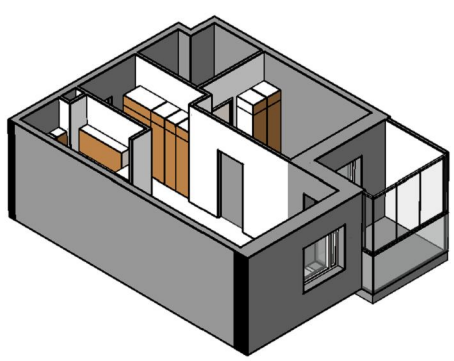

**Kohteen tiedot:**

Yhtiö: KOy Sofianlehdonkadun senioritalo  
 Katuosoite: Sofianlehdonkatu 5a  
 Postitoimipaikka: 00610 Helsinki

Huoneiston tunnus: B 48  
 Huoneistotyyppi: 2 h + kk + lasitettu parveke  
 Huoneiston pinta-ala: 45.5 m<sup>2</sup>  
 Kerrossijainti: 4.krs/4.krs

**Pohjapiirros**

1:100

B 48

Sofianlehdonkatu

B 48 Sijainti